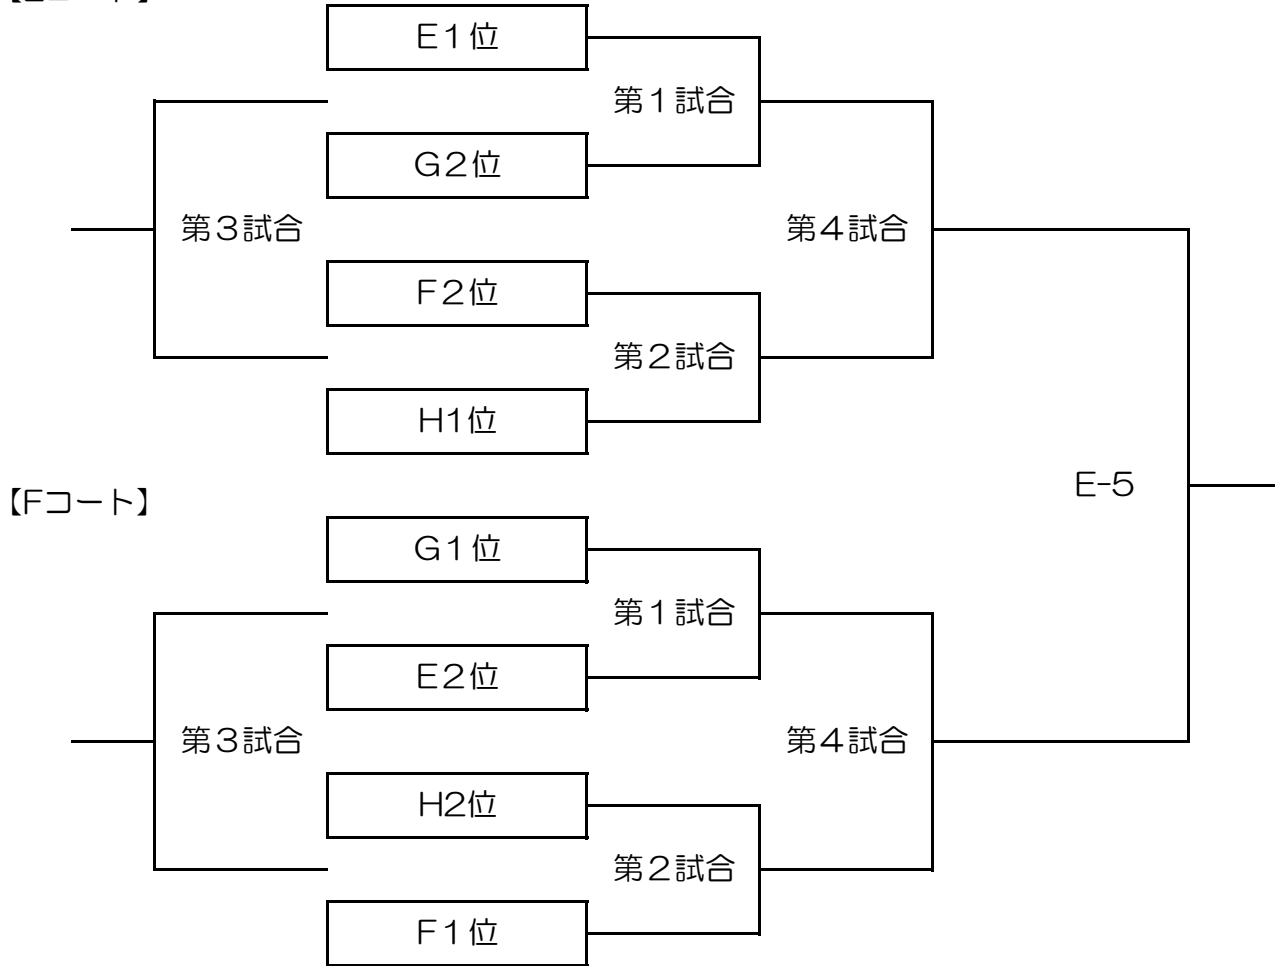

令和5年度 長野県13地区対抗6人制バレーボール男女選手権大会 U-14の部

10月7日(土) 1日目 男子予選リーグ

		大田市運動公園総合体育館大アリーナ			
試合順	Aコート		Bコート		
1試合目	須高	VS	佐久平B	安曇野東筑	VS 長水A
2試合目	塩尻木曾B	VS	佐久平B	松本B	VS 飯伊
3試合目	須高	VS	塩尻木曾B	安曇野東筑	VS 松本B
4試合目	Aコートのみ3セットマッチ (2セット先取した方が勝者) ※ちくまが棄権の為、組み合わせ変更			長水A	VS 飯伊
5試合目				安曇野東筑	VS 飯伊
6試合目				長水A	VS 松本B

10月7日(土) 1日目 女子予選リーグ

		大田市運動公園総合体育館大アリーナ		大田市運動公園総合体育館小アリーナ	
試合順	Eコート		Fコート		
1試合目	安曇野東筑	VS	中高飯水	長水B	VS うえだ
2試合目	佐久平B	VS	飯伊	うえだ	VS 大北
3試合目	安曇野東筑	VS	佐久平B	長水B	VS 大北
4試合目	中高飯水	VS	飯伊	Fコートのみ3セットマッチ (2セット先取した方が勝者)	
5試合目	安曇野東筑	VS	飯伊		
6試合目	中高飯水	VS	佐久平B		

		大町西小学校体育館			
試合順	Gコート		Hコート		
1試合目	塩尻木曾	VS	長水A	須高	VS 松本
2試合目	諏訪湖周辺	VS	上伊那	ちくま	VS 佐久平A
3試合目	塩尻木曾	VS	諏訪湖周辺	須高	VS ちくま
4試合目	長水A	VS	上伊那	松本	VS 佐久平A
5試合目	塩尻木曾	VS	上伊那	須高	VS 佐久平A
6試合目	長水A	VS	諏訪湖周辺	松本	VS ちくま

10月8日(日) 2日目
①男子決勝トーナメント
【Aコート】

会場：大町市運動公園総合体育館大アリーナ A・B

②男子順位決定トーナメント
【Cコート】

会場：旧大町第一中学校体育館 C・D

10月8日(日) 2日目
 ③女子決勝トーナメント
 【Eコート】

会場：大町市運動公園総合体育館大アリーナ E 小アリーナ F

④女子順位決定トーナメント
 【Gコート】

会場：大町西小学校体育館 G・H