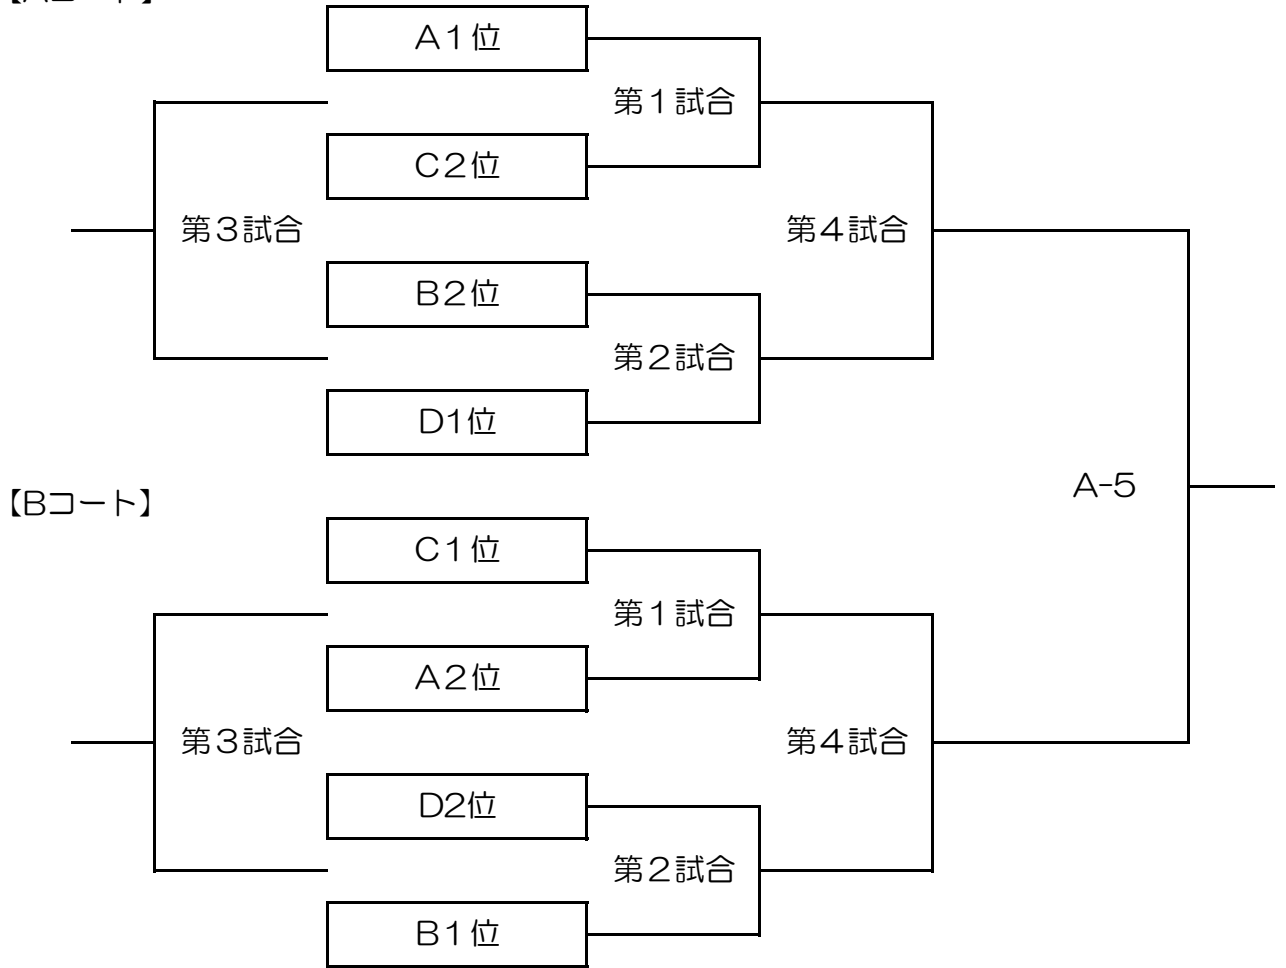

10月8日(日) 2日目
①男子決勝トーナメント
【Aコート】

会場：大町市運動公園総合体育館大アリーナ A・B