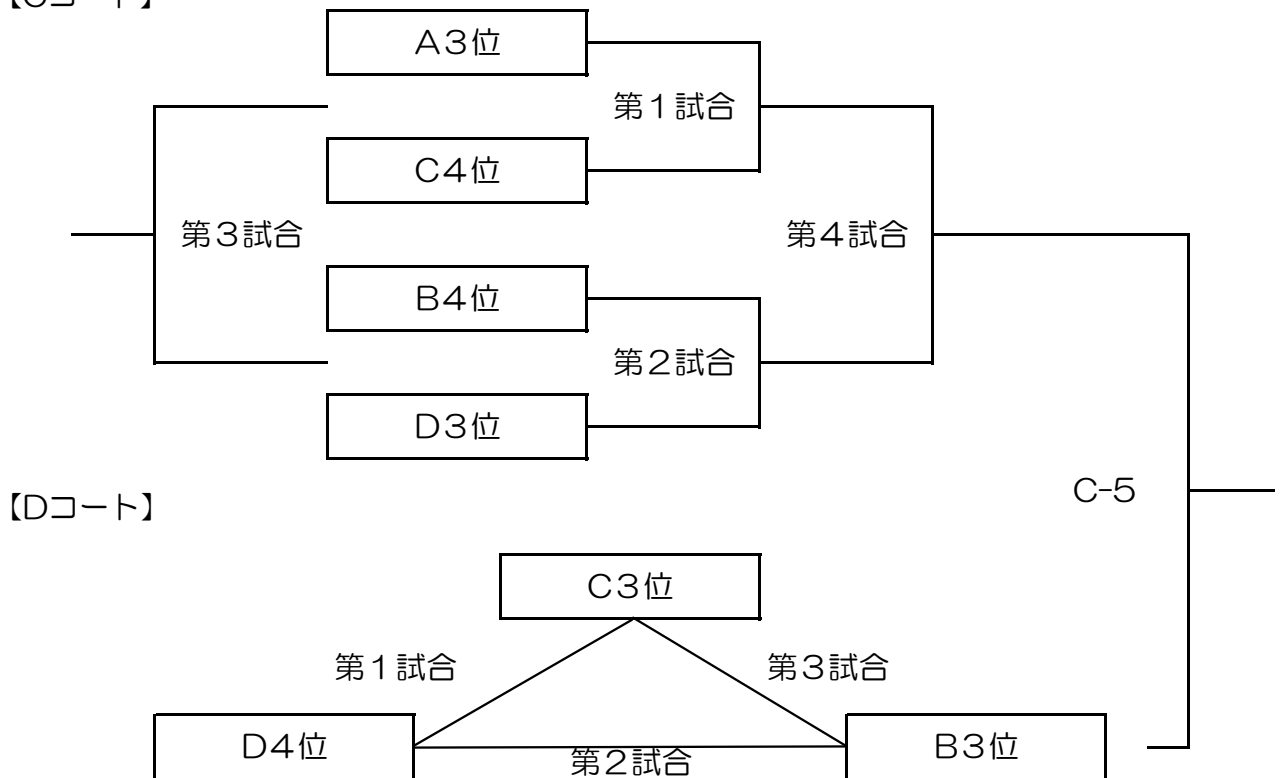

令和5年度 長野県13地区対抗6人制バレーボール男女選手権大会 U-14の部

10月7日(土) 1日目 男子予選リーグ

		大田市運動公園総合体育館大アリーナ			
試合順	Aコート		Bコート		
1試合目	須高	VS	佐久平B	安曇野東筑	VS 長水A
2試合目	塩尻木曾B	VS	佐久平B	松本B	VS 飯伊
3試合目	須高	VS	塩尻木曾B	安曇野東筑	VS 松本B
4試合目	Aコートのみ3セットマッチ (2セット先取した方が勝者) ※ちくまが棄権の為、組み合わせ変更			長水A	VS 飯伊
5試合目				安曇野東筑	VS 飯伊
6試合目				長水A	VS 松本B

10月7日(土) 1日目 女子予選リーグ

		大田市運動公園総合体育館大アリーナ		大田市運動公園総合体育館小アリーナ	
試合順	Eコート		Fコート		
1試合目	安曇野東筑	VS	中高飯水	長水B	VS うえだ
2試合目	佐久平B	VS	飯伊	うえだ	VS 大北
3試合目	安曇野東筑	VS	佐久平B	長水B	VS 大北
4試合目	中高飯水	VS	飯伊	Fコートのみ3セットマッチ (2セット先取した方が勝者)	
5試合目	安曇野東筑	VS	飯伊		
6試合目	中高飯水	VS	佐久平B		

		大町西小学校体育館			
試合順	Gコート		Hコート		
1試合目	塩尻木曾	VS	長水A	須高	VS 松本
2試合目	諏訪湖周辺	VS	上伊那	ちくま	VS 佐久平A
3試合目	塩尻木曾	VS	諏訪湖周辺	須高	VS ちくま
4試合目	長水A	VS	上伊那	松本	VS 佐久平A
5試合目	塩尻木曾	VS	上伊那	須高	VS 佐久平A
6試合目	長水A	VS	諏訪湖周辺	松本	VS ちくま

10月8日(日) 2日目
①男子決勝トーナメント
【Aコート】

会場：大町市運動公園総合体育館大アリーナ A・B

②男子順位決定トーナメント
【Cコート】

会場：旧大町第一中学校体育館 C・D

10月8日(日) 2日目
 ③女子決勝トーナメント
 【Eコート】

会場：大町市運動公園総合体育館大アリーナ E 小アリーナ F

④女子順位決定トーナメント
 【Gコート】

会場：大町西小学校体育館 G・H