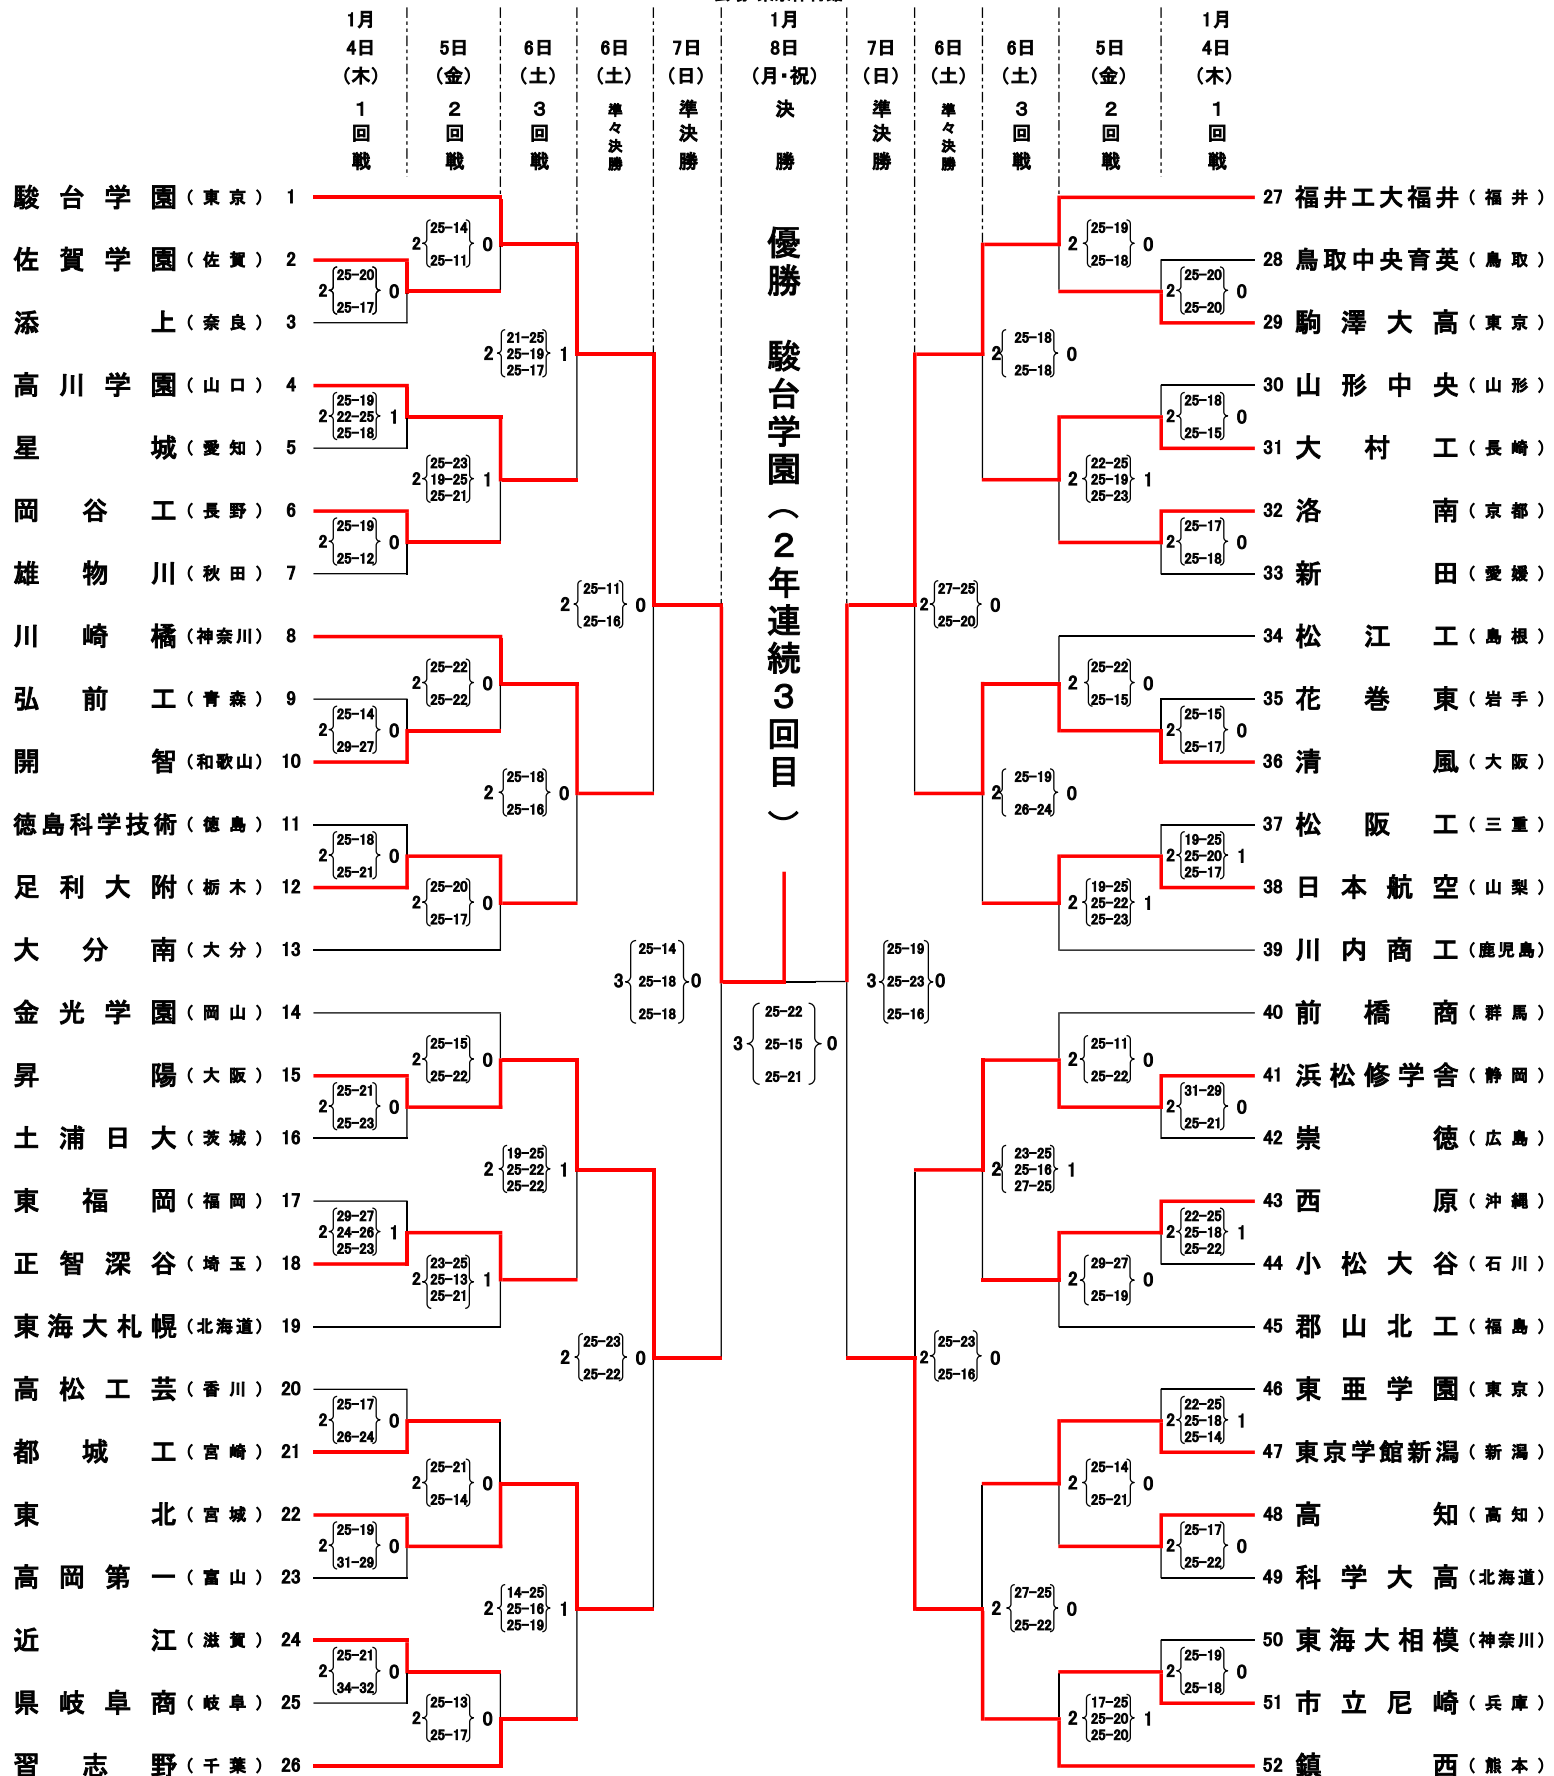

# 第76回 全日本バレーボール高等学校選手権大会

< 男子・組合せ表 >

会場: 東京体育館

# 第76回 全日本バレーボール高等学校選手権大会

女子・組合せ表

会場：東京体育館