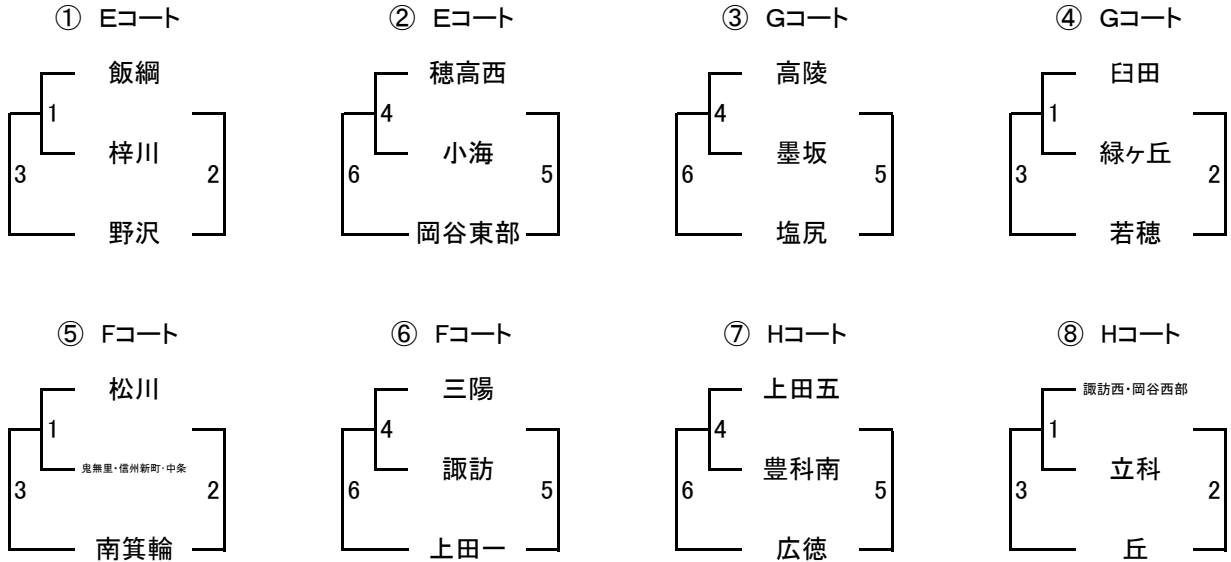

第37回 エプソン杯 長野県中学校バレーボール選抜優勝大会

男子 組合せ

会場 1月22日(土) 東御東部中学校(A)、芦原中学校(B)

小諸東中学校(C)、御代田中学校(D)

23日(日) 東御東部中学校(A)、芦原中学校(B)

組合せ

○ 22日(土) <予選リーグ>

* 2・5試合目は、1・4試合目の敗者が行う。

○ 23日(日) <決勝トーナメント>

第37回 エプソン杯 長野県中学校バレーボール選抜優勝大会

女子 組合せ

会場 1月22日(土) 塩田中学校(E)、上田第一中学校(F)

上田第二中学校(G)、上田第三中学校(H)

23日(日) 塩田中学校(E)、上田第一中学校(F)

組合せ

○ 22日(土) <予選リーグ>

* 2・5試合目は、1・4試合目の敗者が行う。

○ 23日(日) <決勝トーナメント>