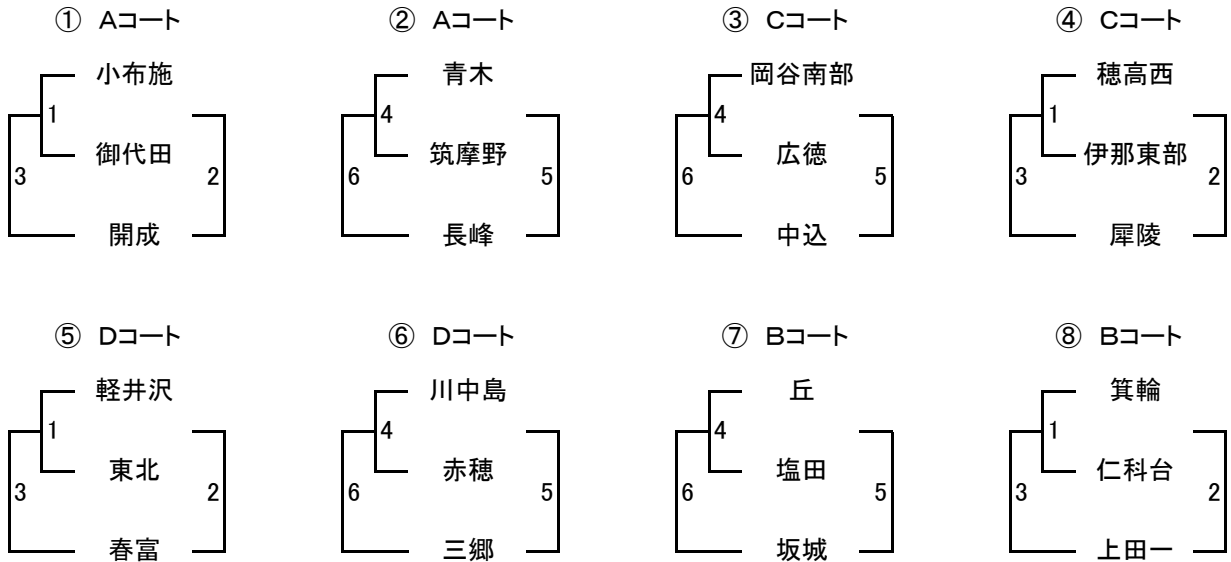

第37回 エプソン杯 長野県中学校バレーボール選抜優勝大会

男子 組合せ

会場 1月22日(土) 東御東部中学校(A)、芦原中学校(B)

小諸東中学校(C)、御代田中学校(D)

23日(日) 東御東部中学校(A)、芦原中学校(B)

組合せ

○ 22日(土) <予選リーグ>

* 2・5試合目は、1・4試合目の敗者が行う。

○ 23日(日) <決勝トーナメント>

第37回 エプソン杯 長野県中学校バレーボール選抜優勝大会

女子 組合せ

会場 1月22日(土) 塩田中学校(E)、上田第一中学校(F)

上田第二中学校(G)、上田第三中学校(H)

23日(日) 塩田中学校(E)、上田第一中学校(F)

組合せ

○ 22日(土) <予選リーグ>

* 2・5試合目は、1・4試合目の敗者が行う。

○ 23日(日) <決勝トーナメント>