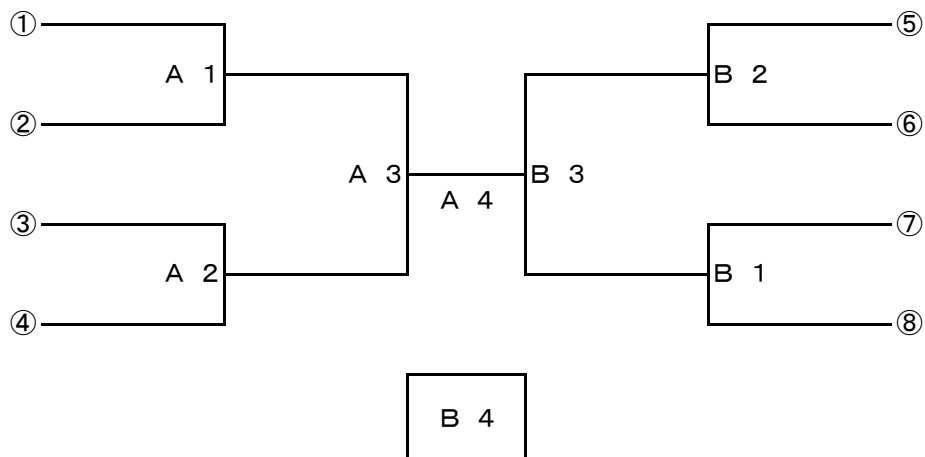

第37回 エプソン杯 長野県中学校バレーボール選抜優勝大会

男子 組合せ

会場 1月22日(土) 東御東部中学校(A)、芦原中学校(B)

小諸東中学校(C)、御代田中学校(D)

23日(日) 東御東部中学校(A)、芦原中学校(B)

組合せ

○ 22日(土) <予選リーグ>

* 2・5試合目は、1・4試合目の敗者が行う。

○ 23日(日) <決勝トーナメント>

第37回 エプソン杯 長野県中学校バレーボール選抜優勝大会

女子 組合せ

会場 1月22日(土) 塩田中学校(E)、上田第一中学校(F)

上田第二中学校(G)、上田第三中学校(H)

23日(日) 塩田中学校(E)、上田第一中学校(F)

組合せ

○ 22日(土) <予選リーグ>

* 2・5試合目は、1・4試合目の敗者が行う。

○ 23日(日) <決勝トーナメント>