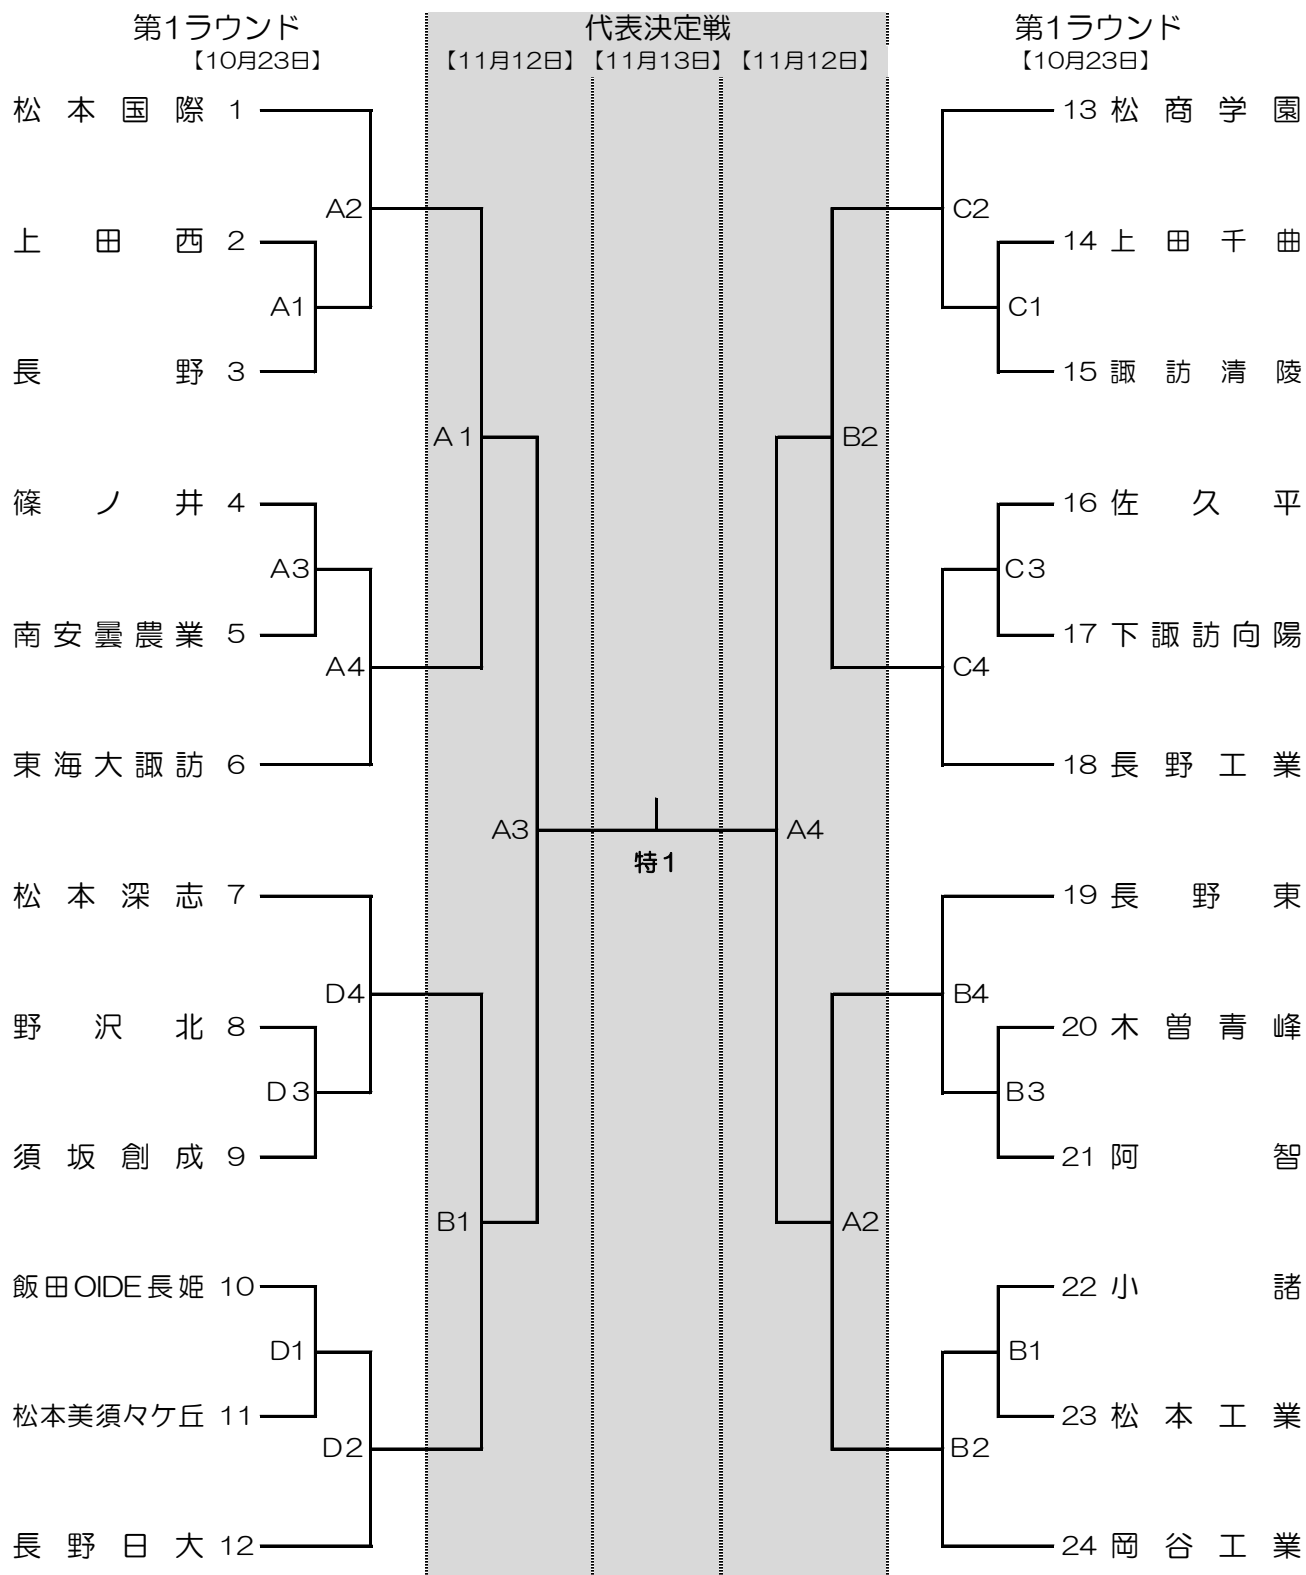

第75回 全日本バレーボール高等学校選手権大会 長野県大会、男子組合表

第1ラウンド 【10月23日】 丸子修学館高等学校体育館 / A・Bコート・上田千曲高等学校体育館 / C・Dコート
小諸市総合体育館 / E・Fコート・小諸高等学校体育館 / G・Hコート

代表決定戦 【11月12日・13日】 長野市ホワイトリング / A・B・C・D・特設コート

第75回 全日本バレーボール高等学校選手権大会 長野県大会、女子組合表

第1ラウンド 【10月23日】 丸子修学館高等学校体育館/A・Bコート・上田千曲高等学校体育館/C・Dコート

小諸市総合体育館/E・Fコート・小諸高等学校体育館/G・Hコート

代表決定戦 【11月12日・13日】 長野市ホワイトリング/A・B・C・D・特設コート