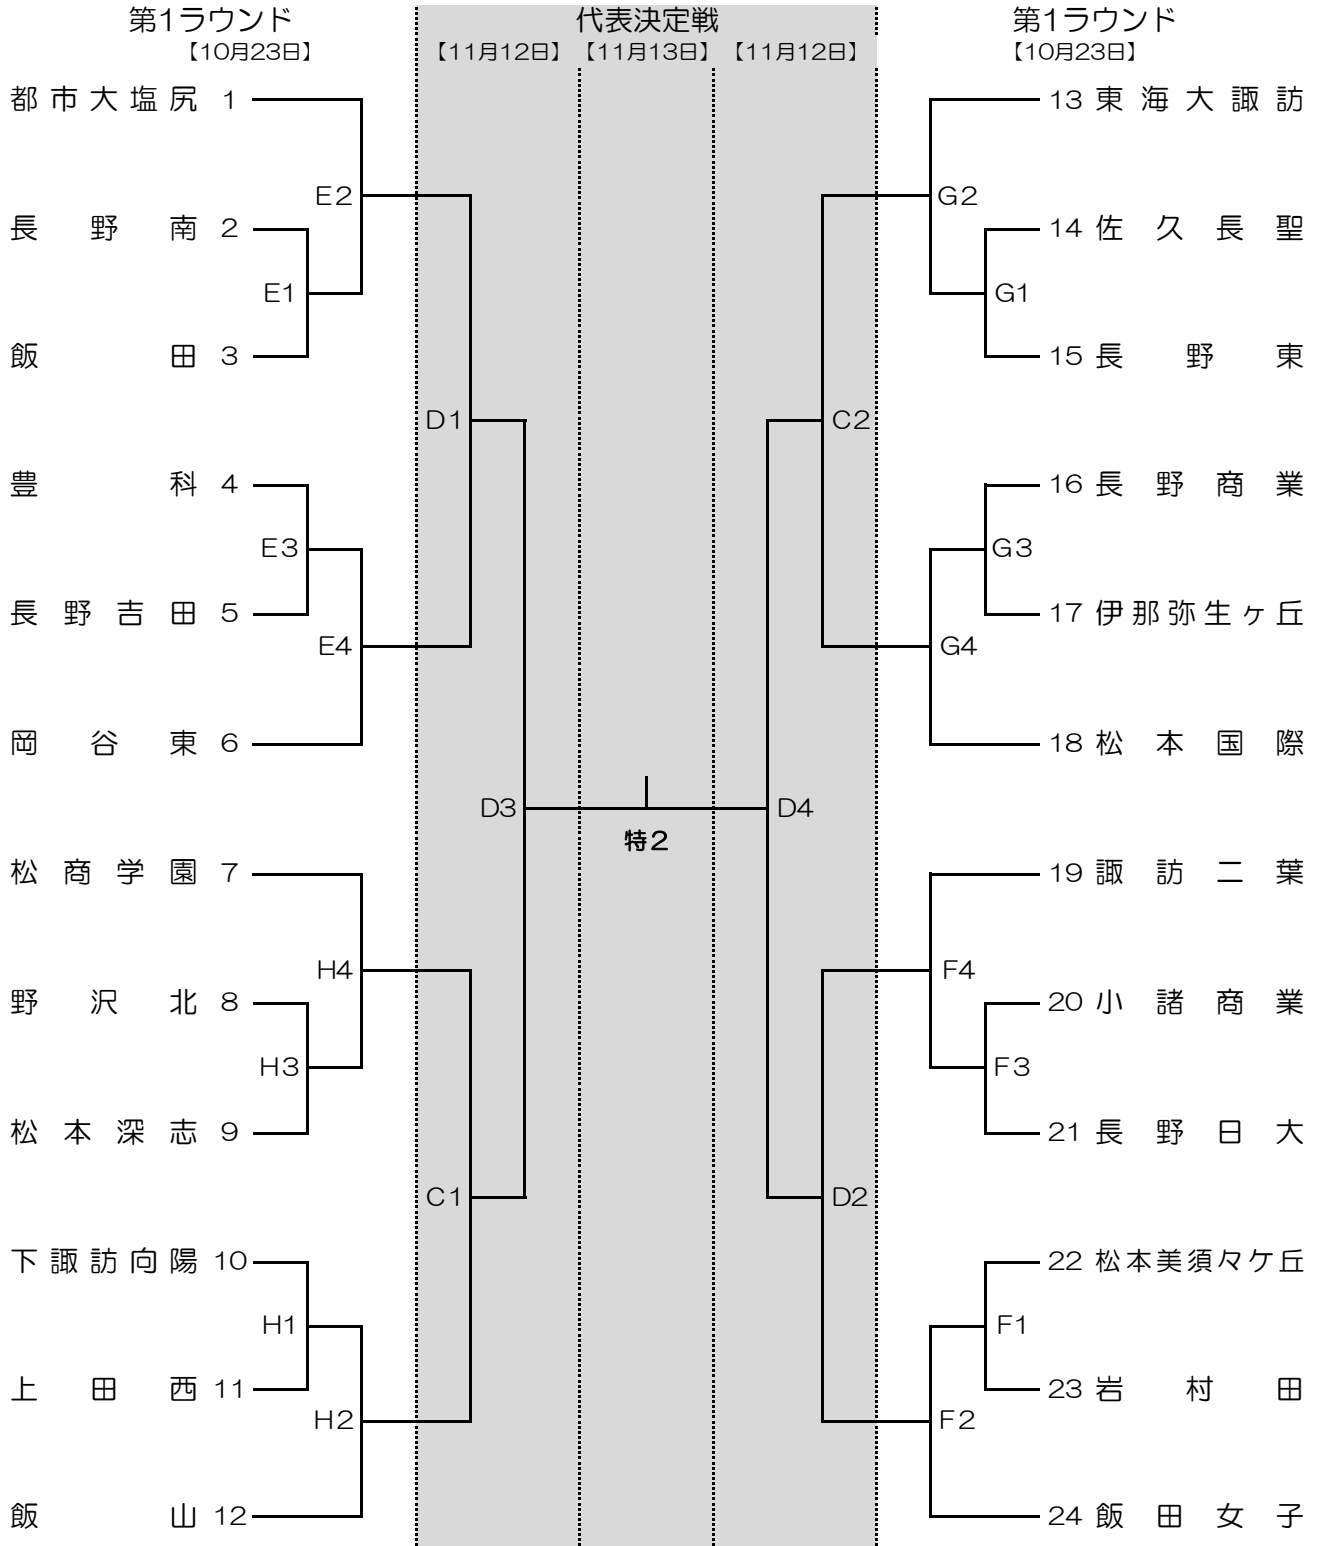

第75回 全日本バレーボール高等学校選手権大会 長野県大会、男子組合表

第1ラウンド 【10月23日】 丸子修学館高等学校体育館 / A・Bコート・上田千曲高等学校体育館 / C・Dコート
小諸市総合体育館 / E・Fコート・小諸高等学校体育館 / G・Hコート

代表決定戦 【11月12日・13日】 長野市ホワイトリング / A・B・C・D・特設コート

第75回 全日本バレーボール高等学校選手権大会 長野県大会、女子組合表

第1ラウンド 【10月23日】 丸子修学館高等学校体育館/A・Bコート・上田千曲高等学校体育館/C・Dコート

小諸市総合体育館/E・Fコート・小諸高等学校体育館/G・Hコート

代表決定戦 【11月12日・13日】 長野市ホワイトリング/A・B・C・D・特設コート