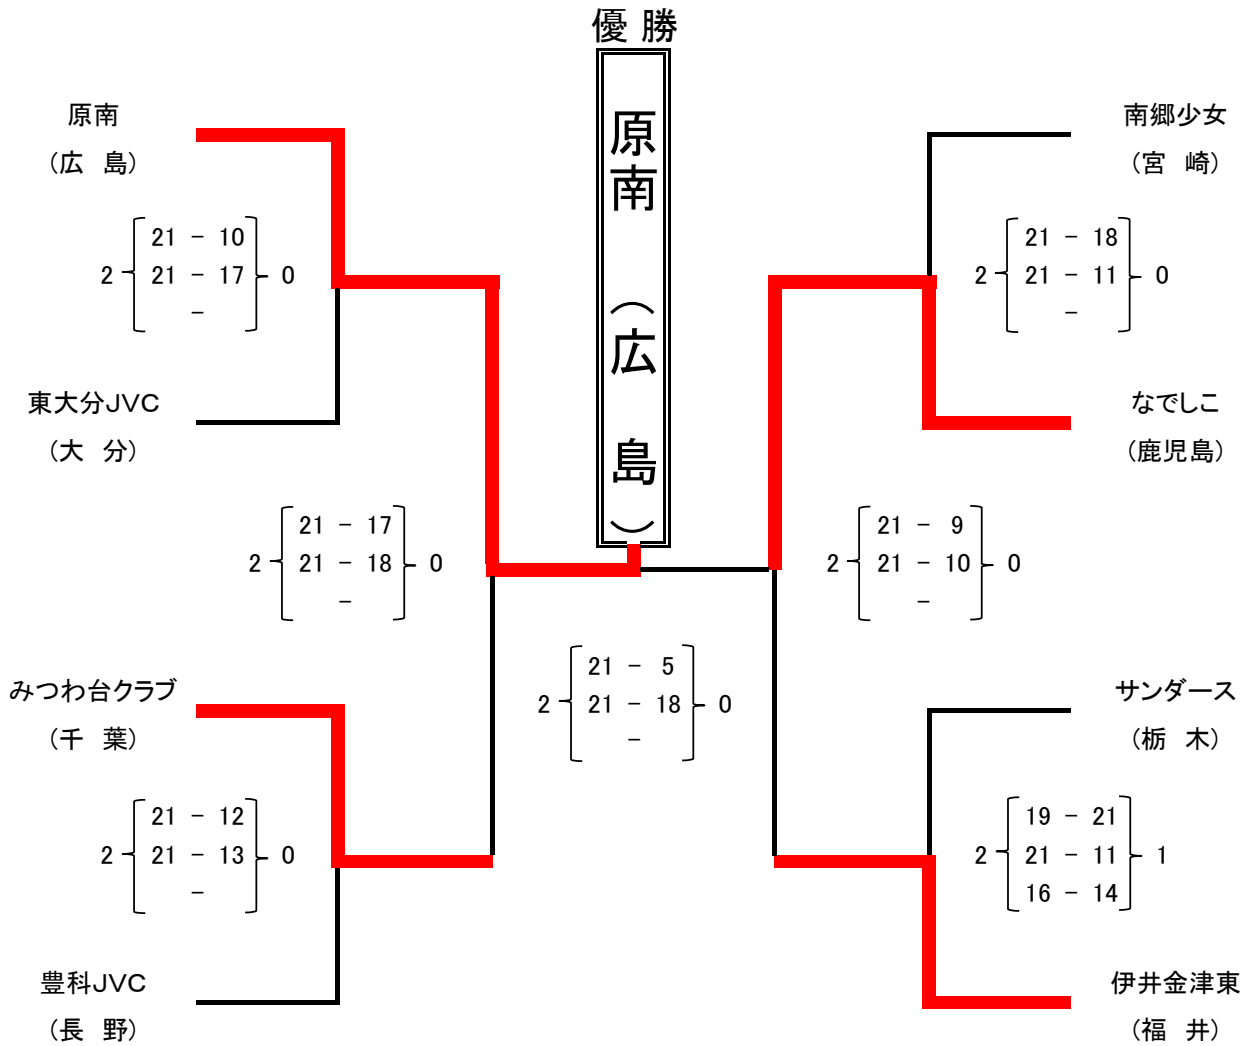

男子決勝トーナメント組合せ 8/12(金) 東京体育館

女子決勝トーナメント組合せ 8/12(金) 東京体育館

混合決勝トーナメント組合せ 8/12(金) 東京体育館