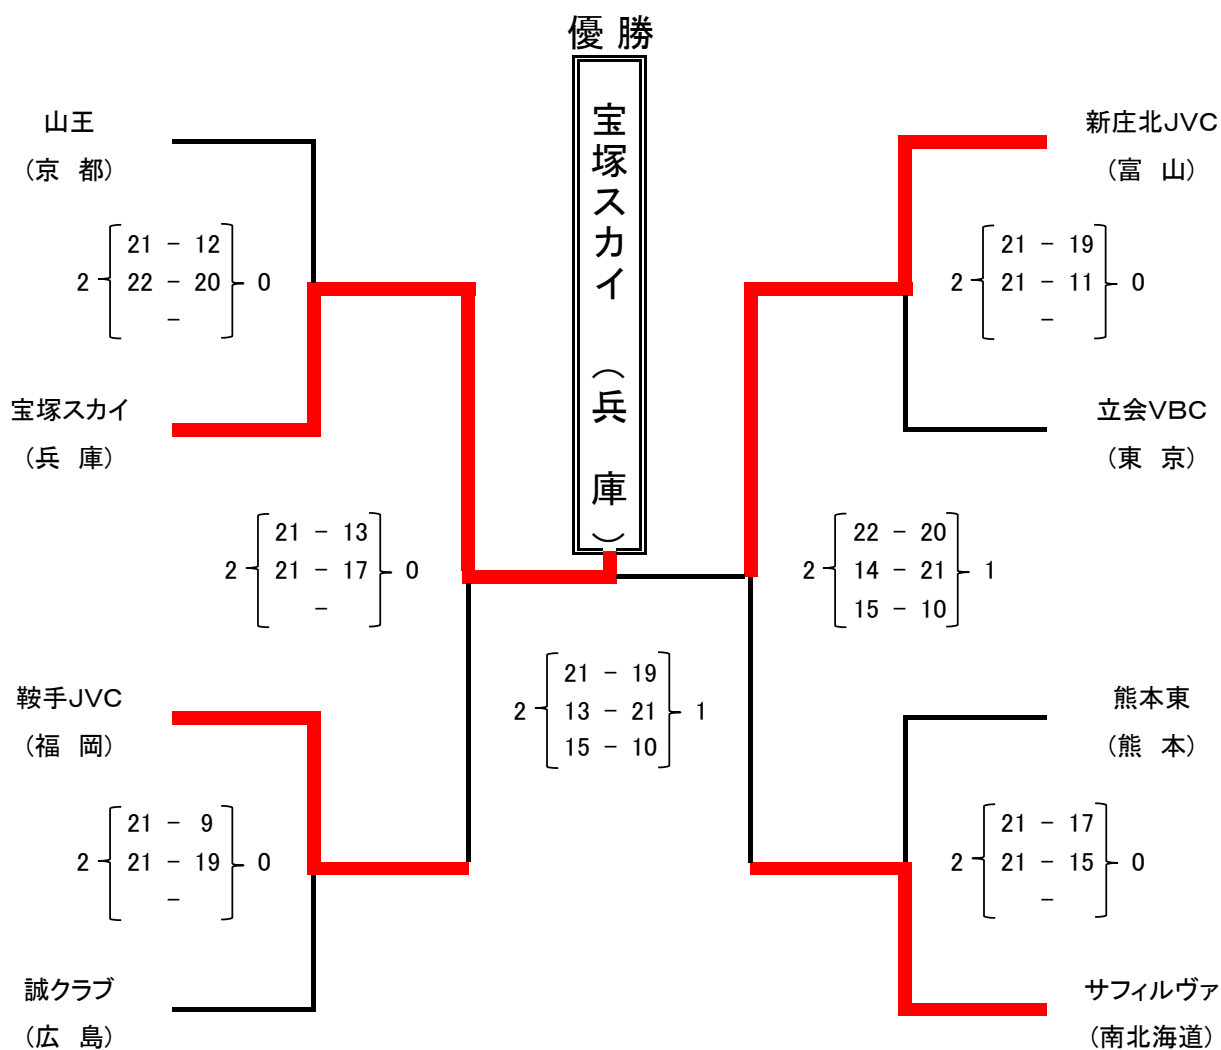

男子決勝トーナメント組合せ 8/12(金) 東京体育館

女子決勝トーナメント組合せ 8/12(金) 東京体育館

混合決勝トーナメント組合せ 8/12(金) 東京体育館