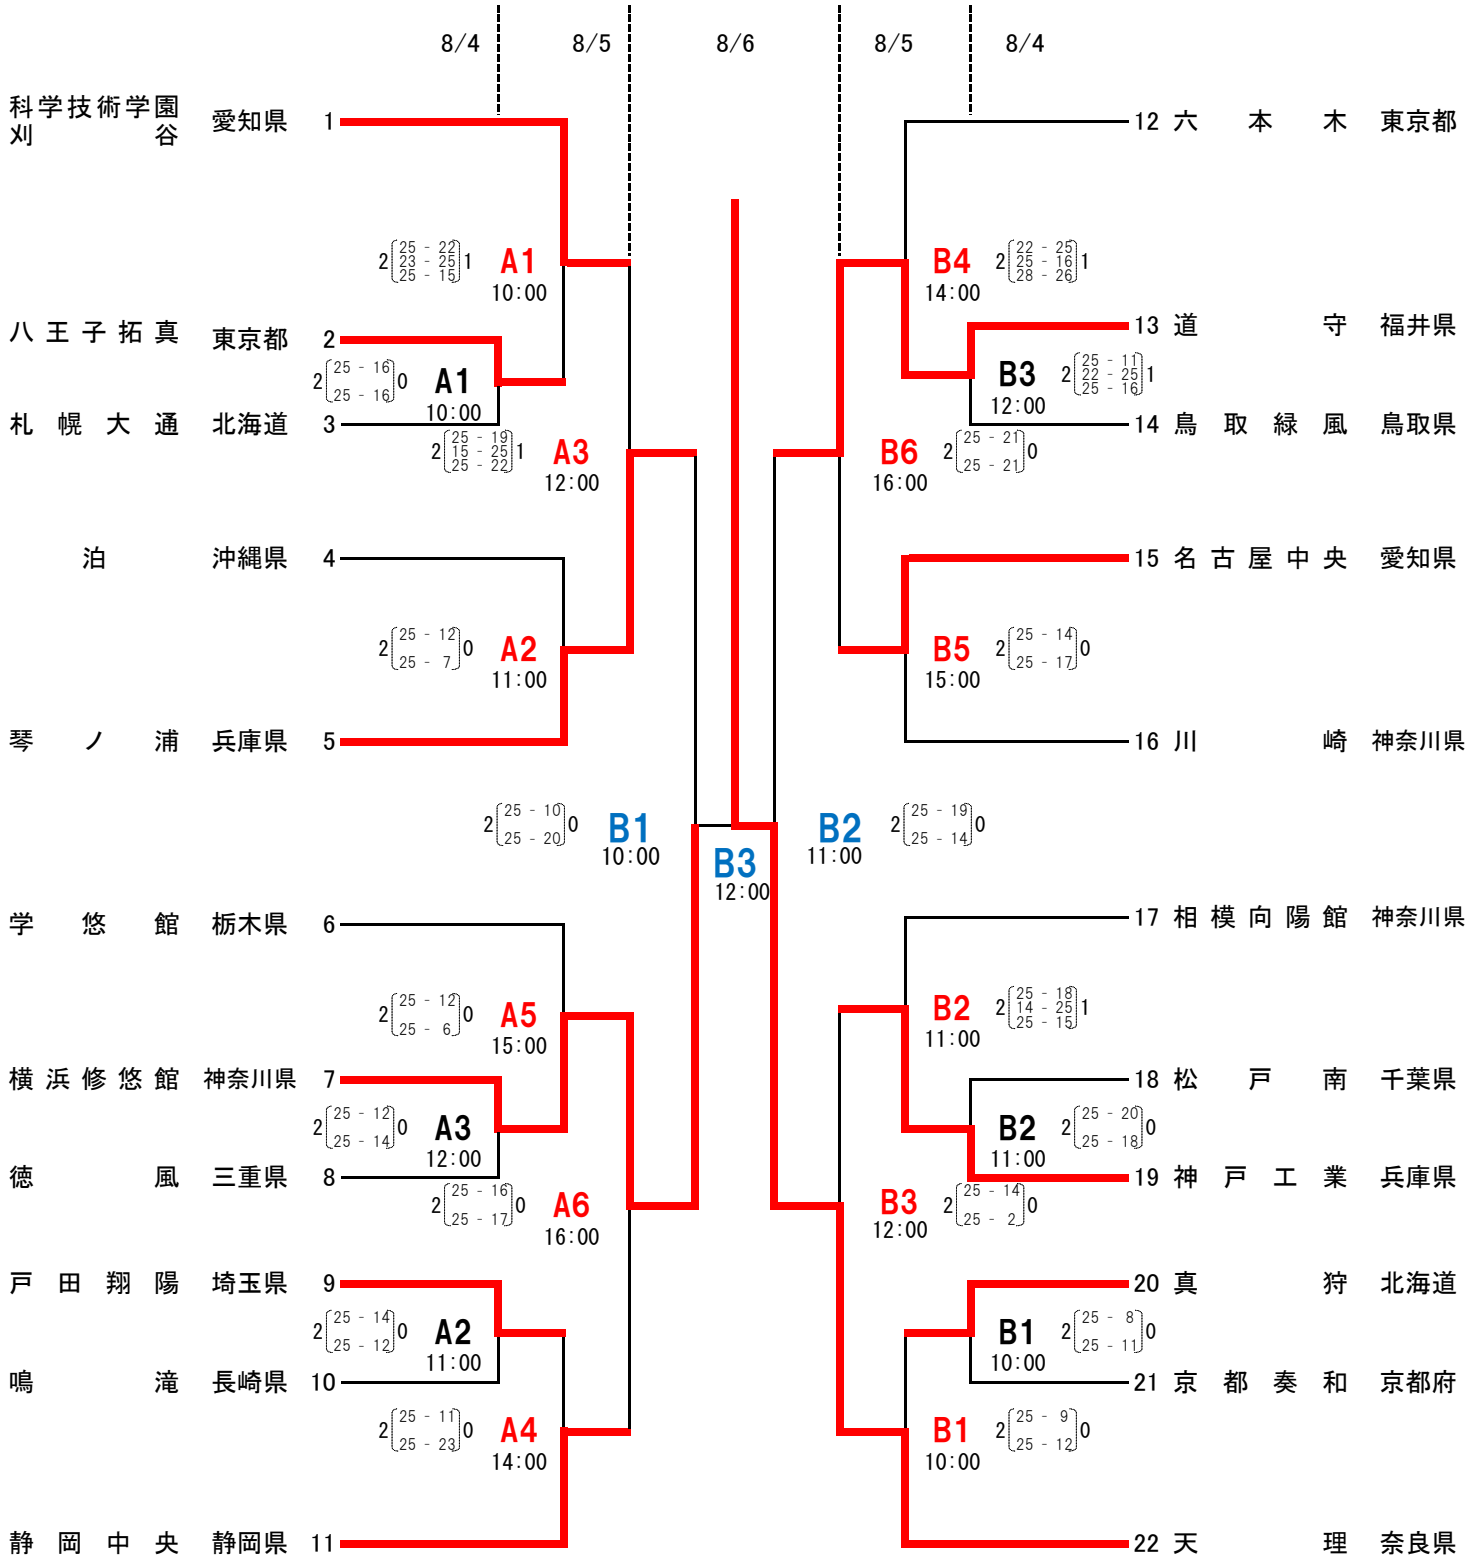

# 第49回全国高校定通制バレーボール大会

## 男子決勝トーナメント

神奈川県代表 1 16-25  
 横浜修悠館 2 25-22  
 21-25

奈良県代表  
 天 理

## 女子決勝トーナメント

奈良県代表 天理高校  $2 \begin{matrix} 25-12 \\ 25-20 \end{matrix} 0$  栃木県代表 科学技術学園 TBC 宇都宮