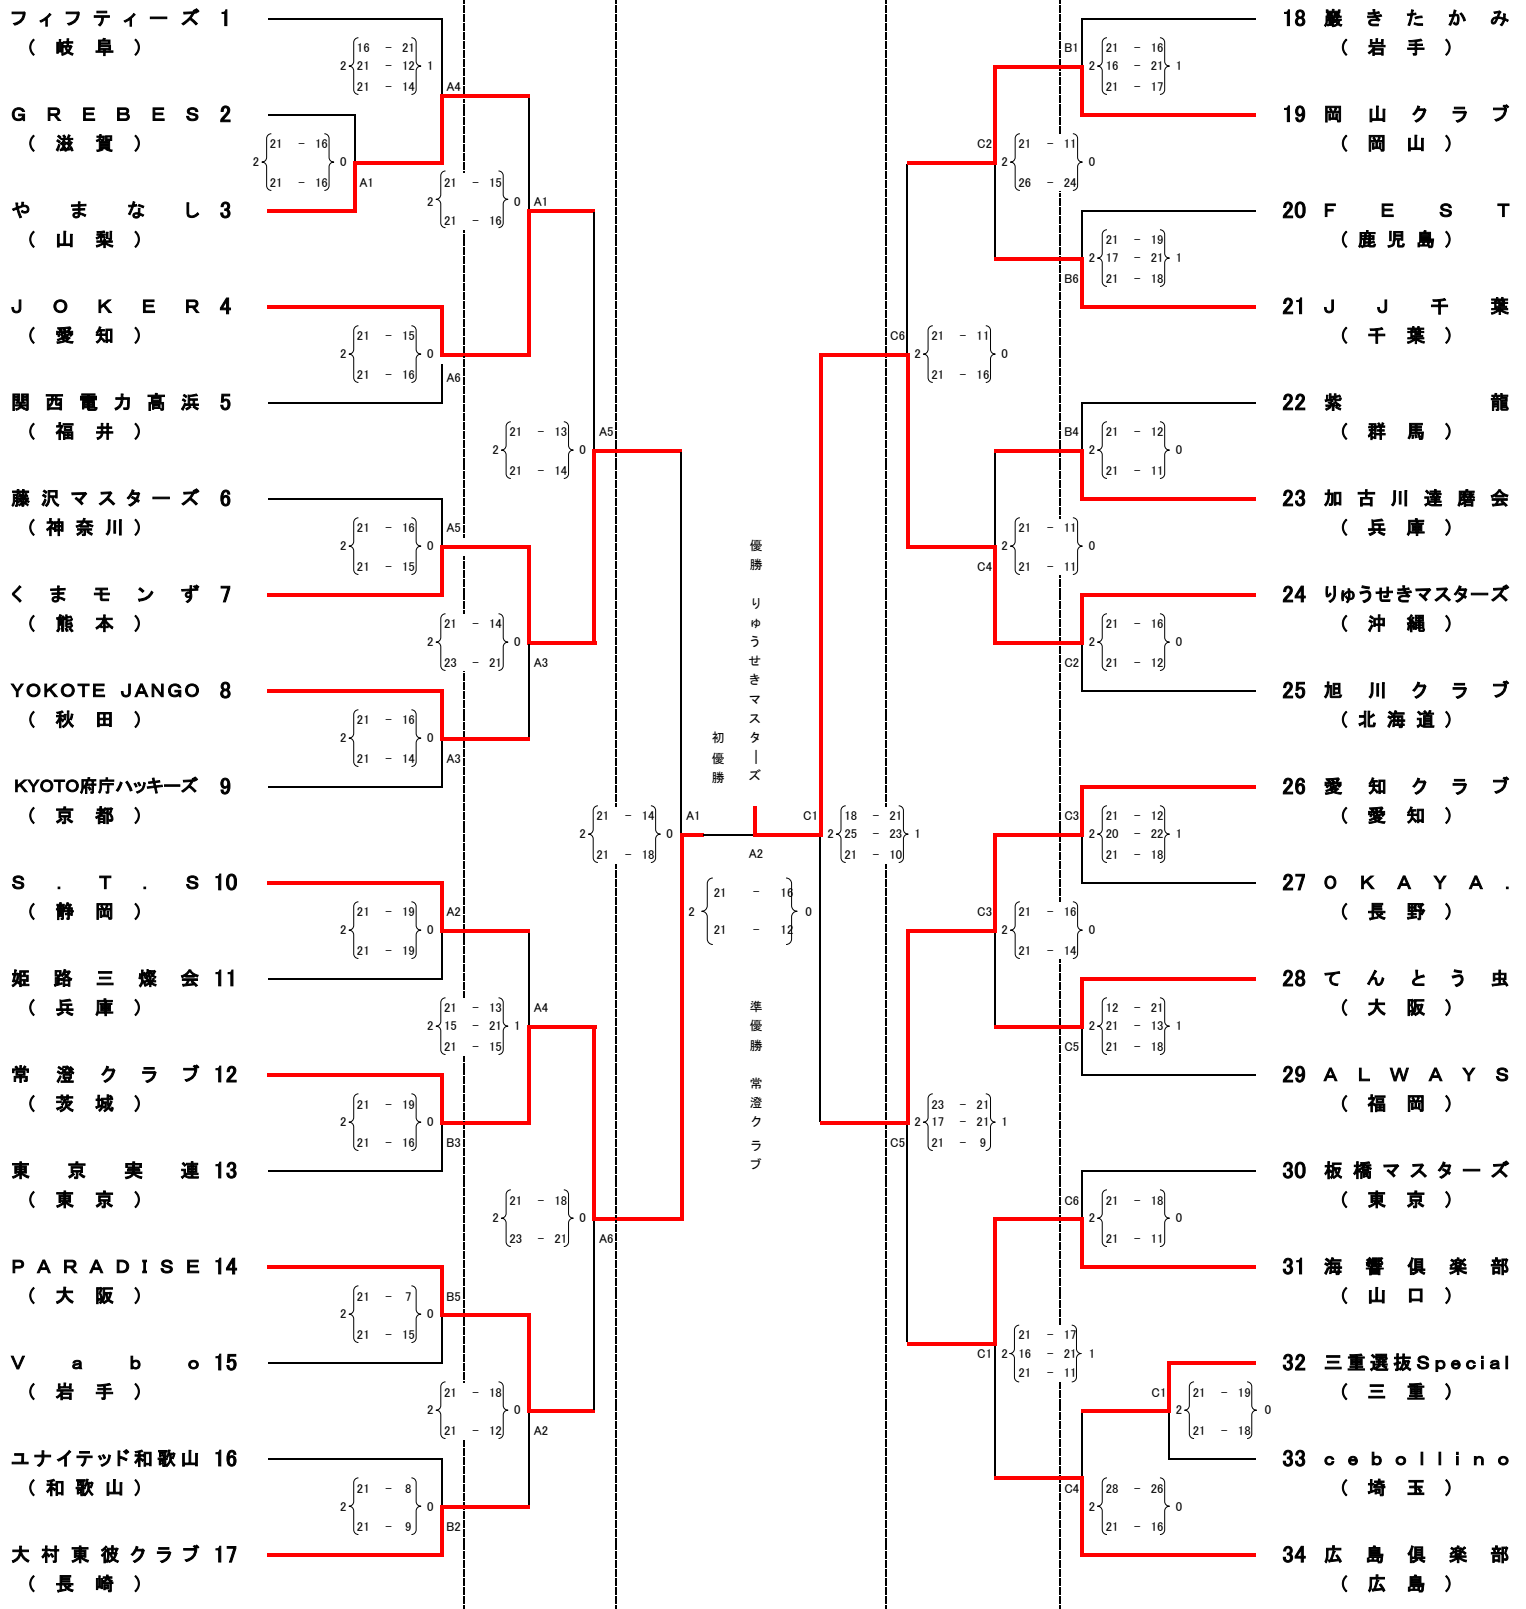

# 日本スポーツマスターズ2022岩手大会バレーボール競技

## 決勝トーナメント戦 組み合わせ表 男子

令和4年9月24日(土)~26日(月)

会場: 花巻市総合体育館(A・B・Cコート)

# 日本スポーツマスターズ2022岩手大会バレーボール競技 決勝トーナメント戦 組み合わせ表 女子

会場：花巻市総合体育館(E・Fコート)

令和4年9月24日(土)~26日(月)