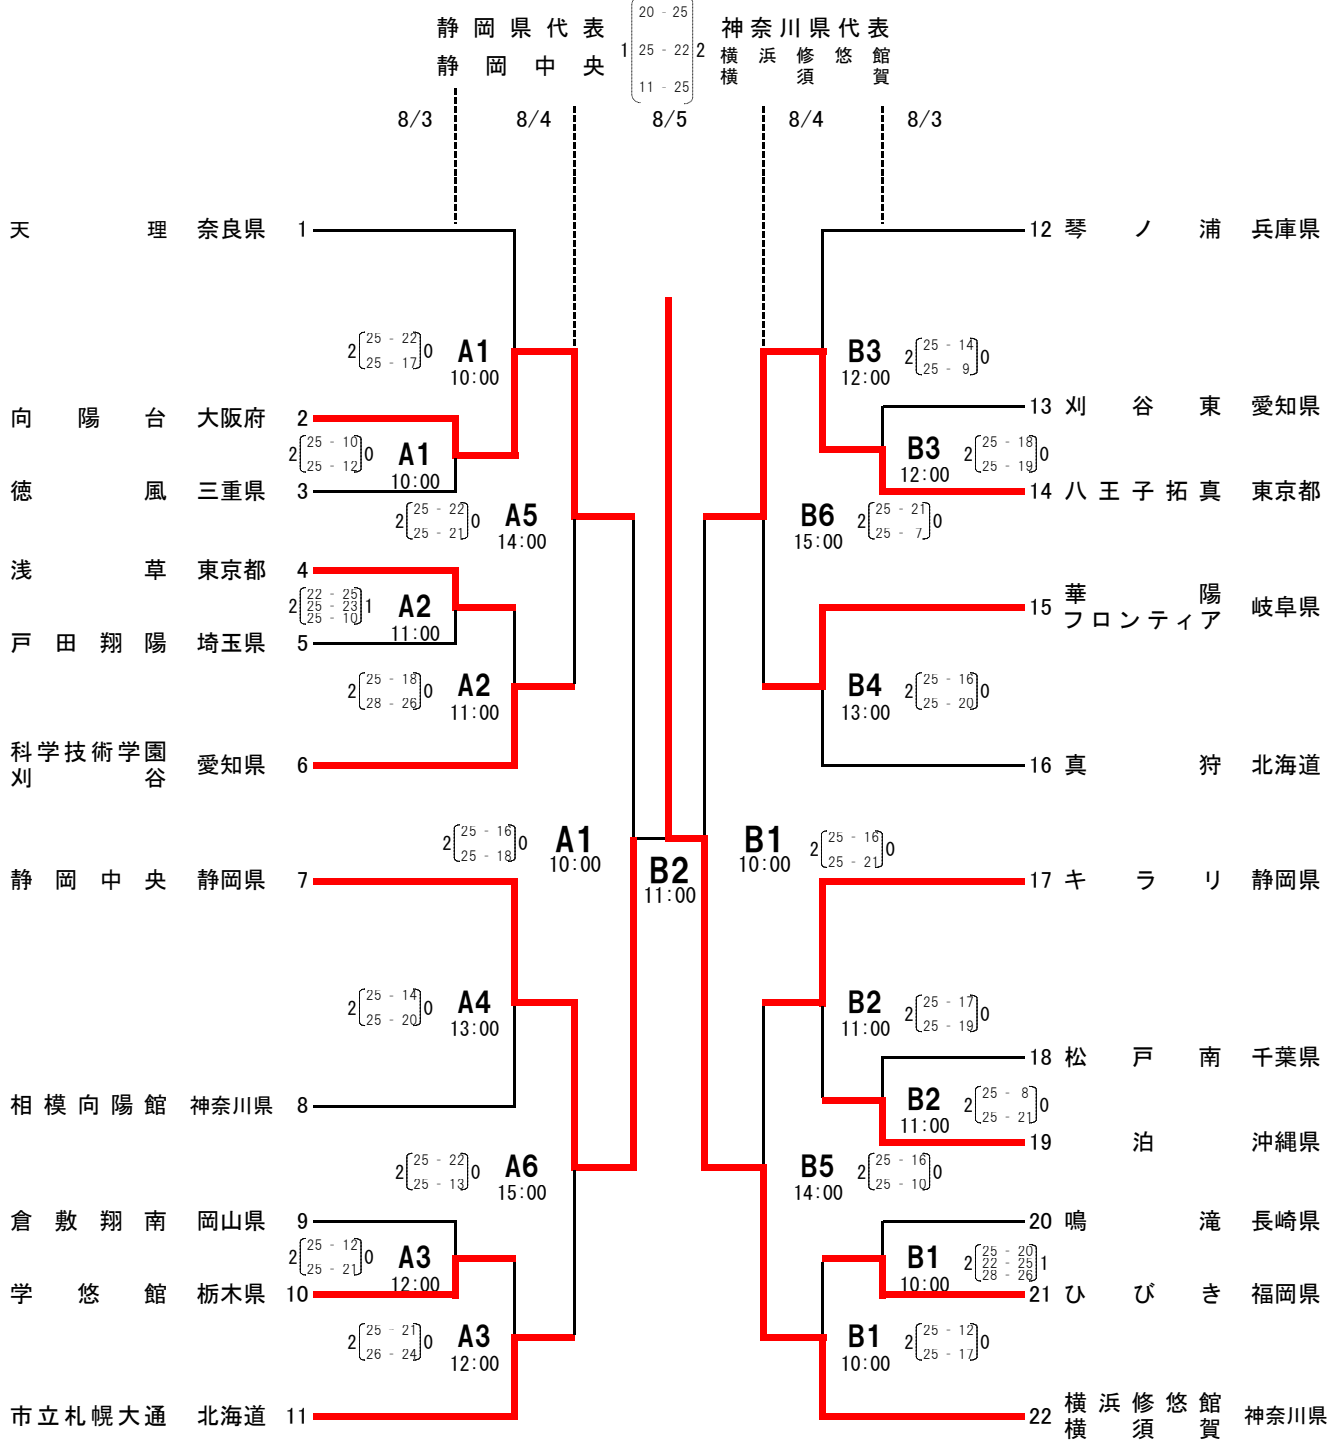

第50回全国高校定通制バレーボール大会

男子決勝トーナメント

A・Bコート ひらつかサンライフアリーナ

試合設定時刻より前に入館できますが、観客席ではできるだけマスクの着用をお願いします。

1日目の第1試合の補助役員は第3試合の両チームより各3名。第2試合以降は負けチーム6名で行う。

第1シードのチームは、1日目の15時よりAコートにて練習をすることができます。

2日目の第1試合の補助役員は第2試合の両チームより各3名。第2試合以降は負けチーム6名で行う。

3日目の補助役員は派遣審判で行う。

第50回全国高校定通制バレーボール大会

女子決勝トーナメント

C・Dコート ひらつかサンライフアリーナ

試合設定時刻より前に入館できますが、観客席ではできるだけマスクの着用をお願いします。

1日目の第1試合の補助役員は第3試合の両チームより各3名。第2試合以降は負けチーム6名で行う。

2日目の第1試合の補助役員は第2試合の両チームより各3名。第2試合以降は負けチーム6名で行う。

3日目の補助役員は派遣審判で行う。

※女子は1日目にCコート5試合、Dコート6試合あります。2日目に準々決勝・準決勝、3日目に決勝となります。