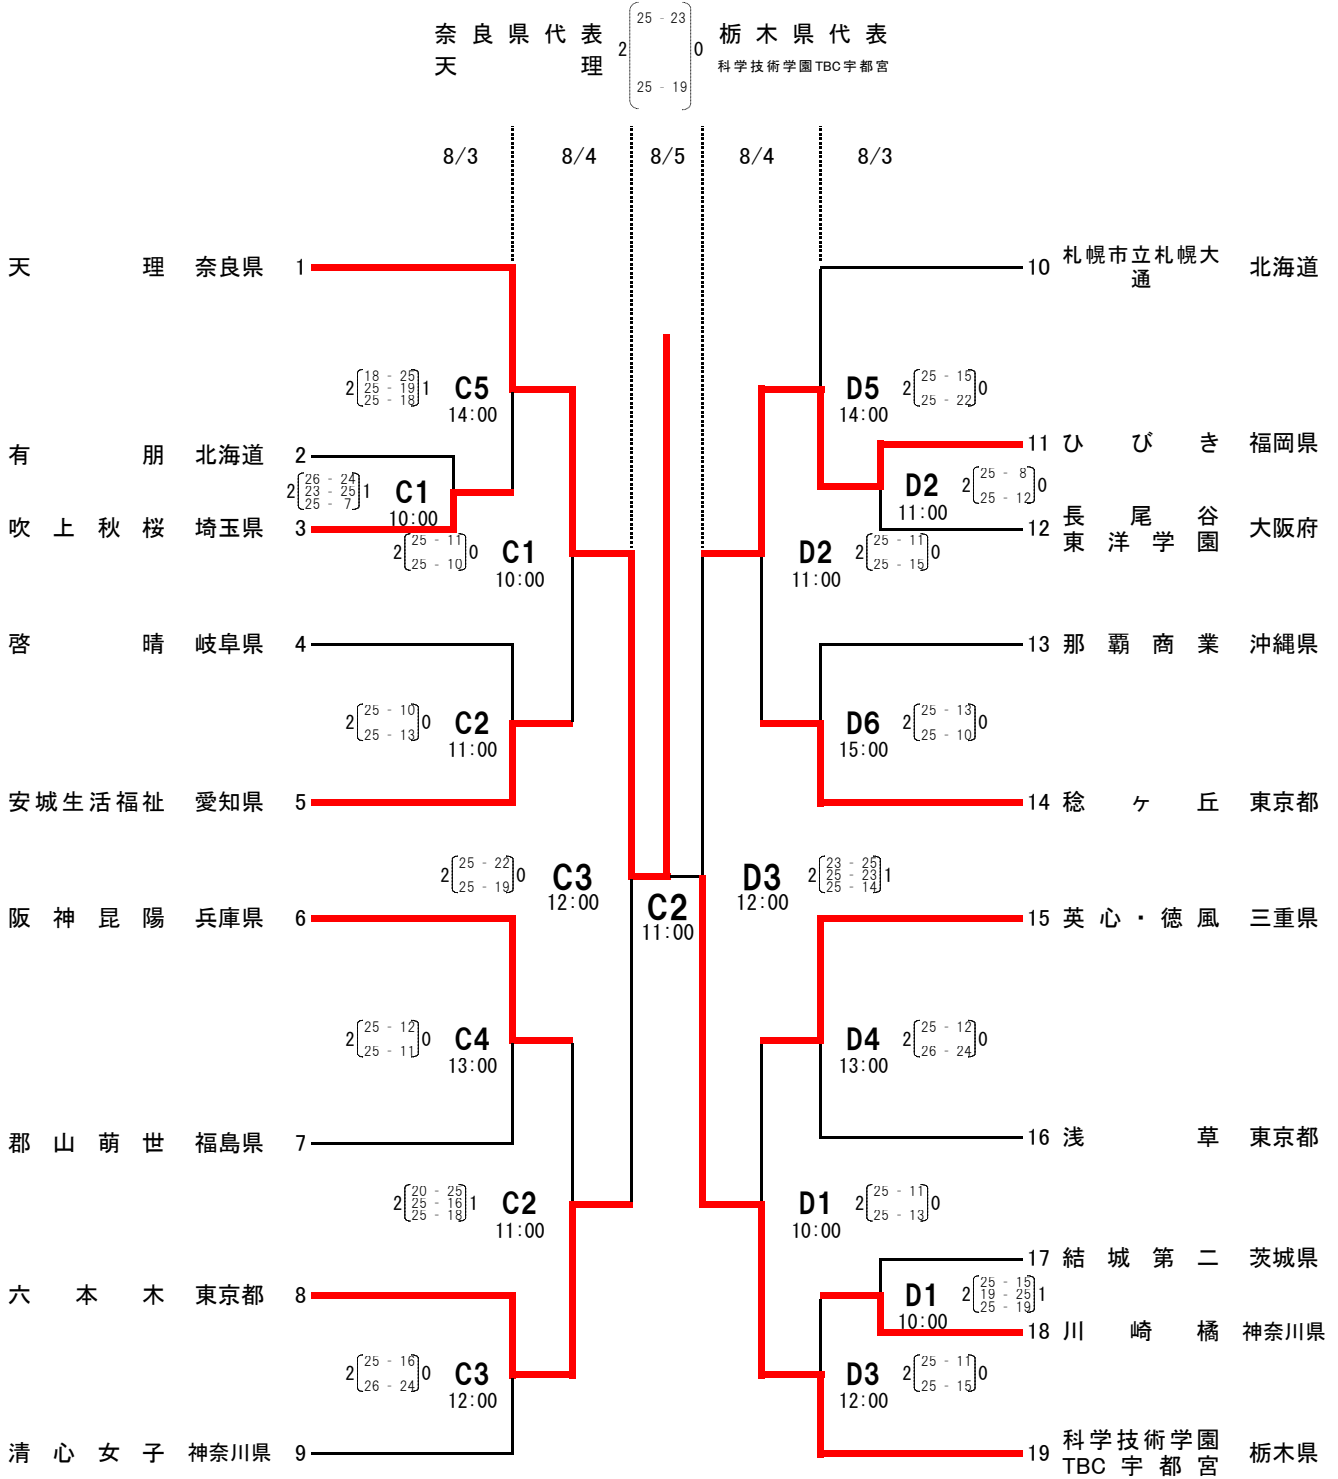

第50回全国高校定通制バレーボール大会

男子決勝トーナメント

A・Bコート ひらつかサンライフアリーナ

試合設定時刻より前に入館できますが、観客席ではできるだけマスクの着用をお願いします。

1日目の第1試合の補助役員は第3試合の両チームより各3名。第2試合以降は負けチーム6名で行う。

第1シードのチームは、1日目の15時よりAコートにて練習をすることができます。

2日目の第1試合の補助役員は第2試合の両チームより各3名。第2試合以降は負けチーム6名で行う。

3日目の補助役員は派遣審判で行う。

第50回全国高校定通制バレーボール大会

女子決勝トーナメント

C・Dコート ひらつかサンライフアリーナ

試合設定時刻より前に入館できますが、観客席ではできるだけマスクの着用をお願いします。

1日目の第1試合の補助役員は第3試合の両チームより各3名。第2試合以降は負けチーム6名で行う。

2日目の第1試合の補助役員は第2試合の両チームより各3名。第2試合以降は負けチーム6名で行う。

3日目の補助役員は派遣審判で行う。

※女子は1日目にCコート5試合、Dコート6試合あります。2日目に準々決勝・準決勝、3日目に決勝となります。