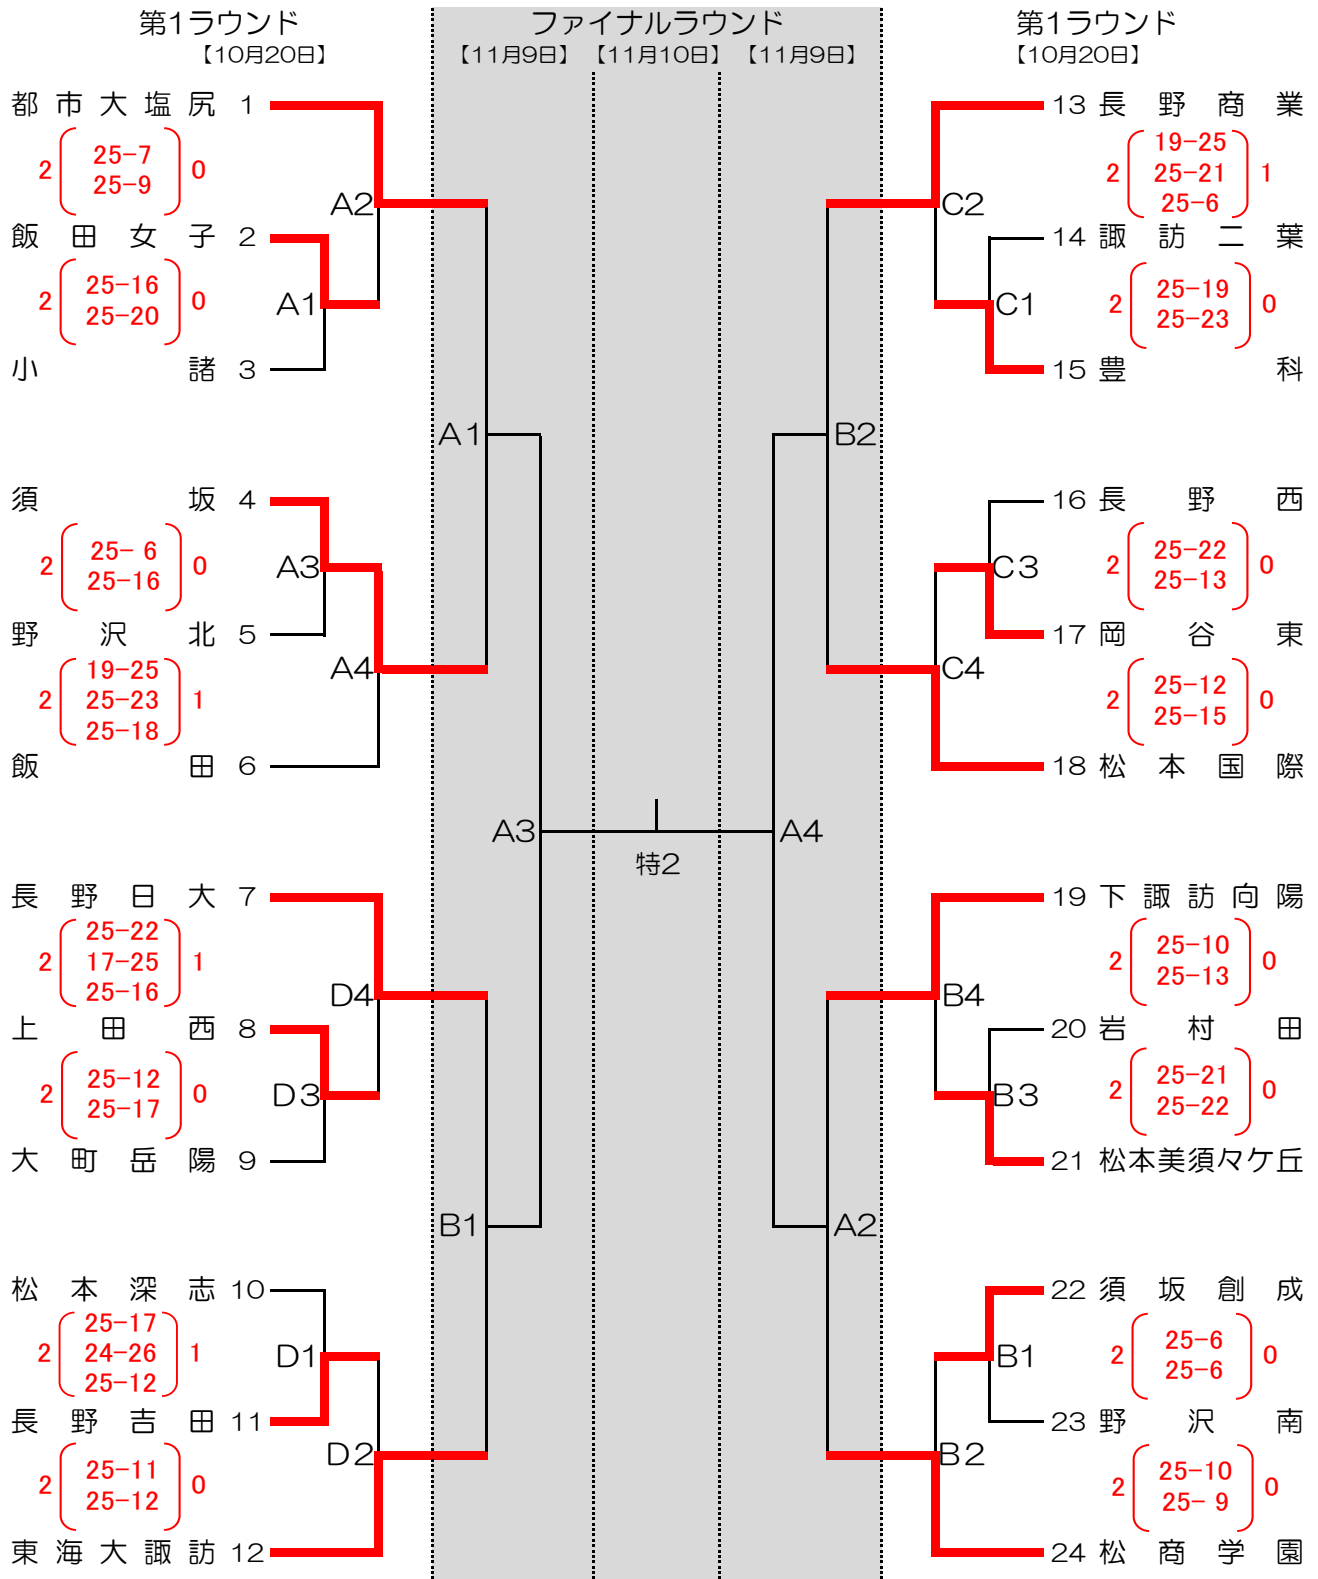

# 第77回 全日本バレーボール高等学校選手権大会 長野県大会 男子組み合わせ表

第1ラウンド【10月20日】 E・Fコート／松本市波田総合体育館

G・Hコート／松本工業高校体育館

ファイナルラウンド【11月9日・10日】 A・B・C・D・特設コート／長野市ホワイトリング

# 第77回 全日本バレーボール高等学校選手権大会 長野県大会 女子組み合わせ表

第1ラウンド【10月20日】 A・Dコート／松本市梓川体育館 B・Cコート／松商学園高校体育館

ファイナルラウンド【11月9日・10日】 A・B・C・D・特設コート／長野市ホワイトリング