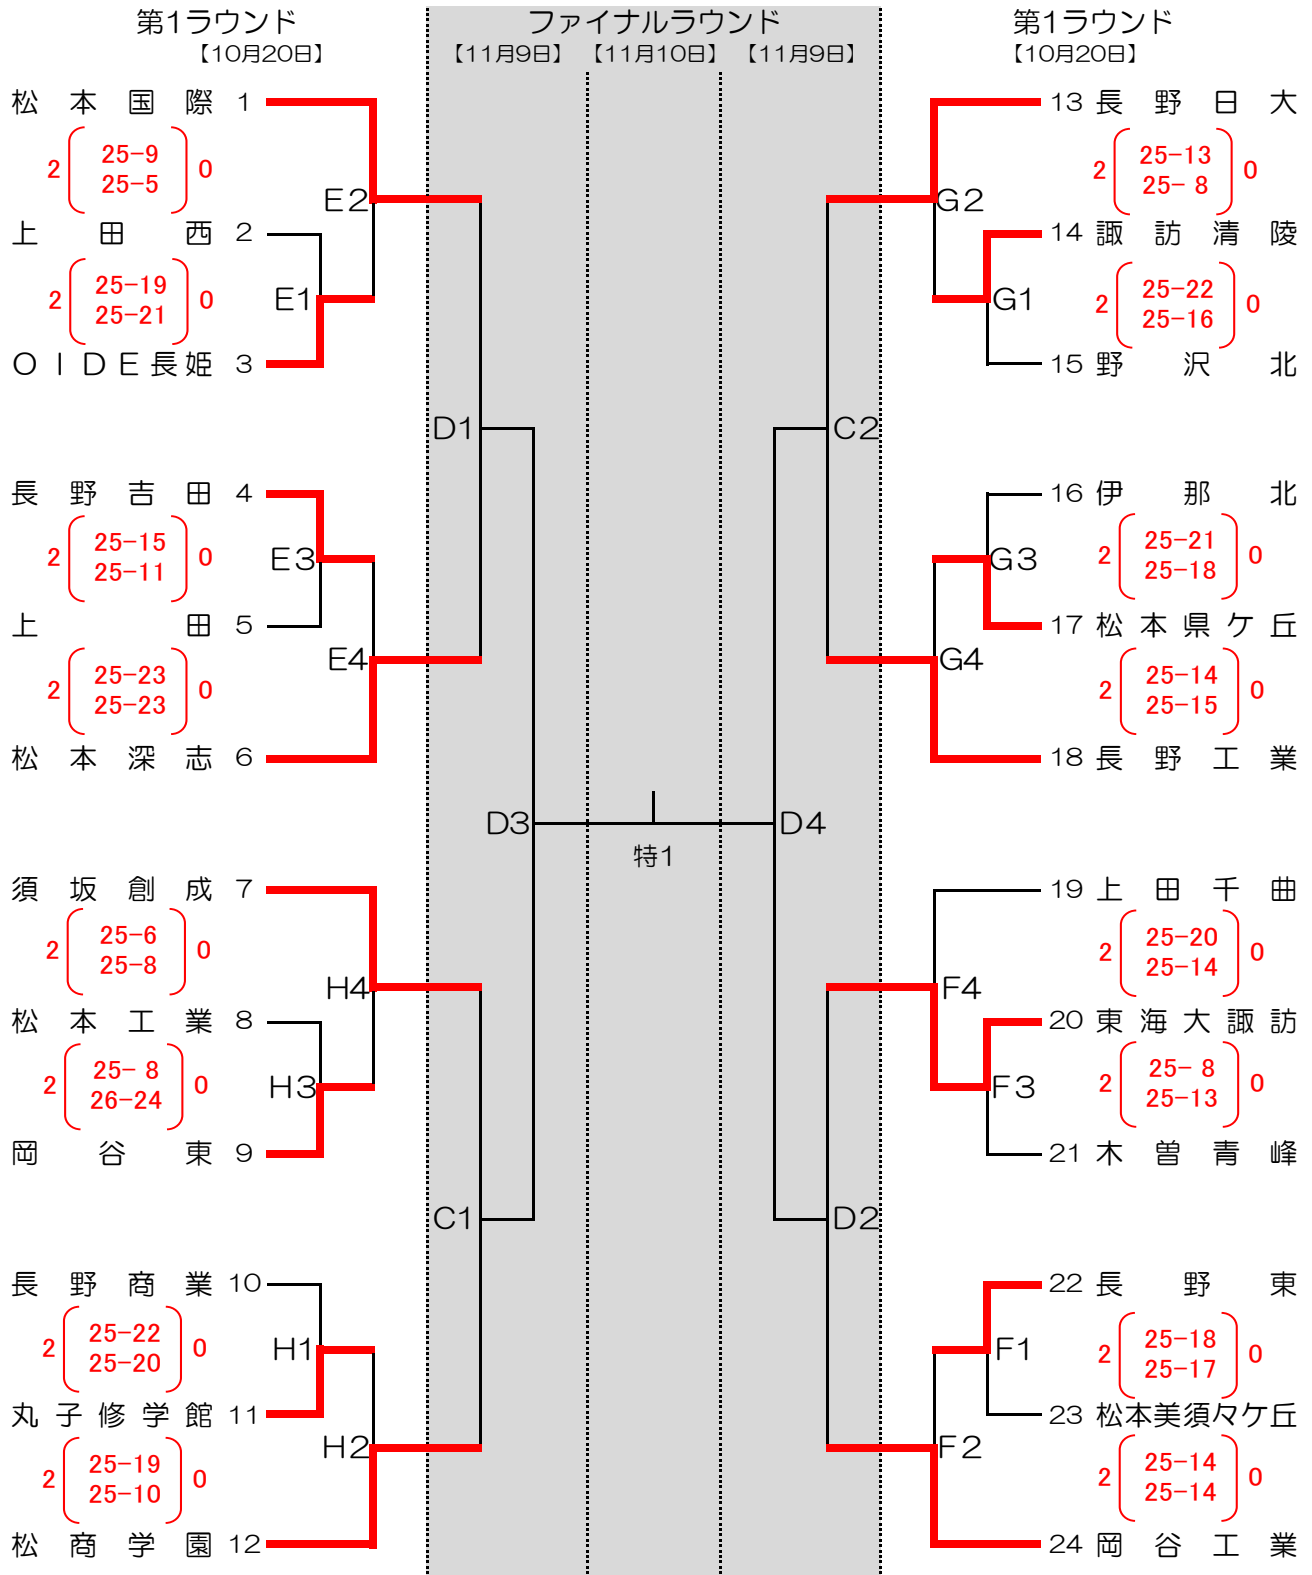

# 第77回 全日本バレーボール高等学校選手権大会 長野県大会 男子組み合わせ表

第1ラウンド【10月20日】 E・Fコート／松本市波田総合体育館

G・Hコート／松本工業高校体育館

ファイナルラウンド【11月9日・10日】 A・B・C・D・特設コート／長野市ホワイトリング

# 第77回 全日本バレーボール高等学校選手権大会 長野県大会 女子組み合わせ表

第1ラウンド【10月20日】 A・Dコート／松本市梓川体育館 B・Cコート／松商学園高校体育館

ファイナルラウンド【11月9日・10日】 A・B・C・D・特設コート／長野市ホワイトリング