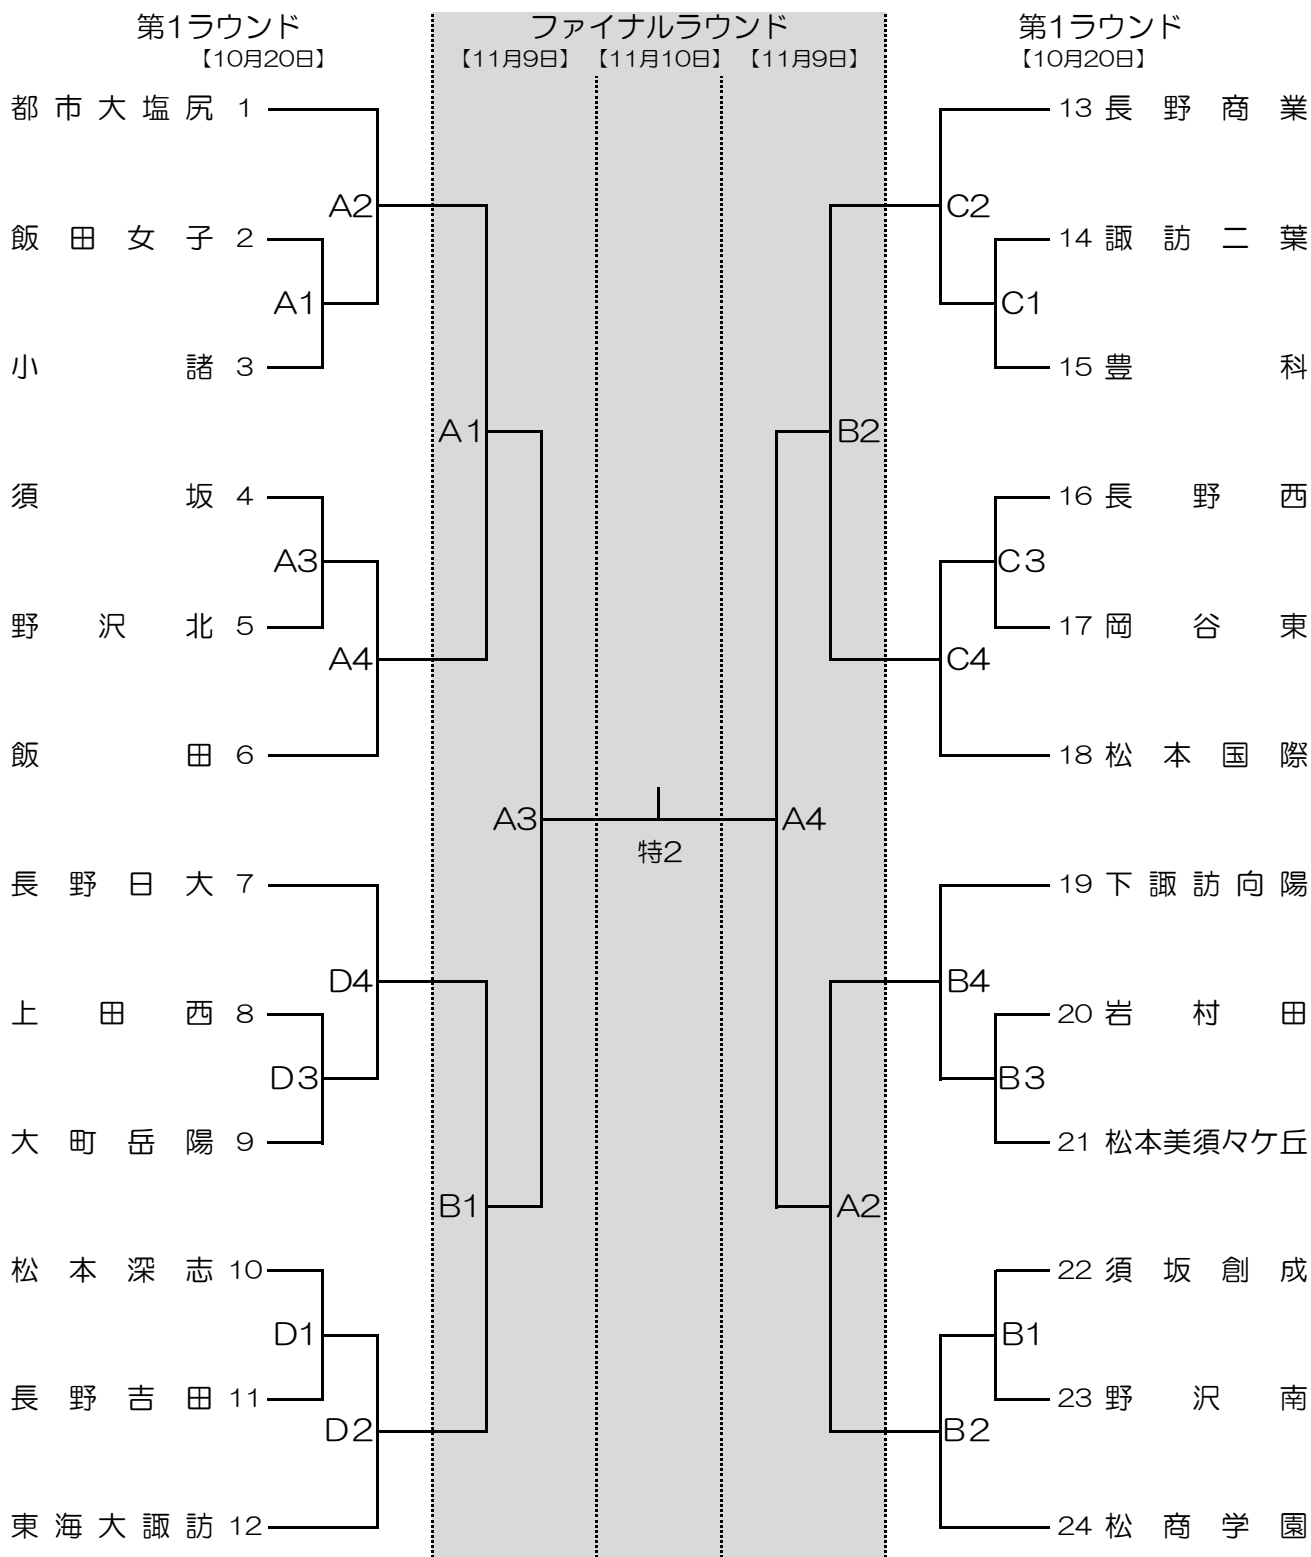

第77回 全日本バレーボール高等学校選手権大会 長野県大会 男子組み合わせ表

第1ラウンド【10月20日】 E・Fコート／松本市波田総合体育館 G・Hコート／松本工業高校体育館

ファイナルラウンド【11月9日・10日】 A・B・C・D・特設コート／長野市ホワイトリング

第77回 全日本バレーボール高等学校選手権大会 長野県大会 女子組み合わせ表

第1ラウンド【10月20日】 A・Dコート／松本市梓川体育館 B・Cコート／松商学園高校体育館

ファイナルラウンド【11月9日・10日】 A・B・C・D・特設コート／長野市ホワイトリング