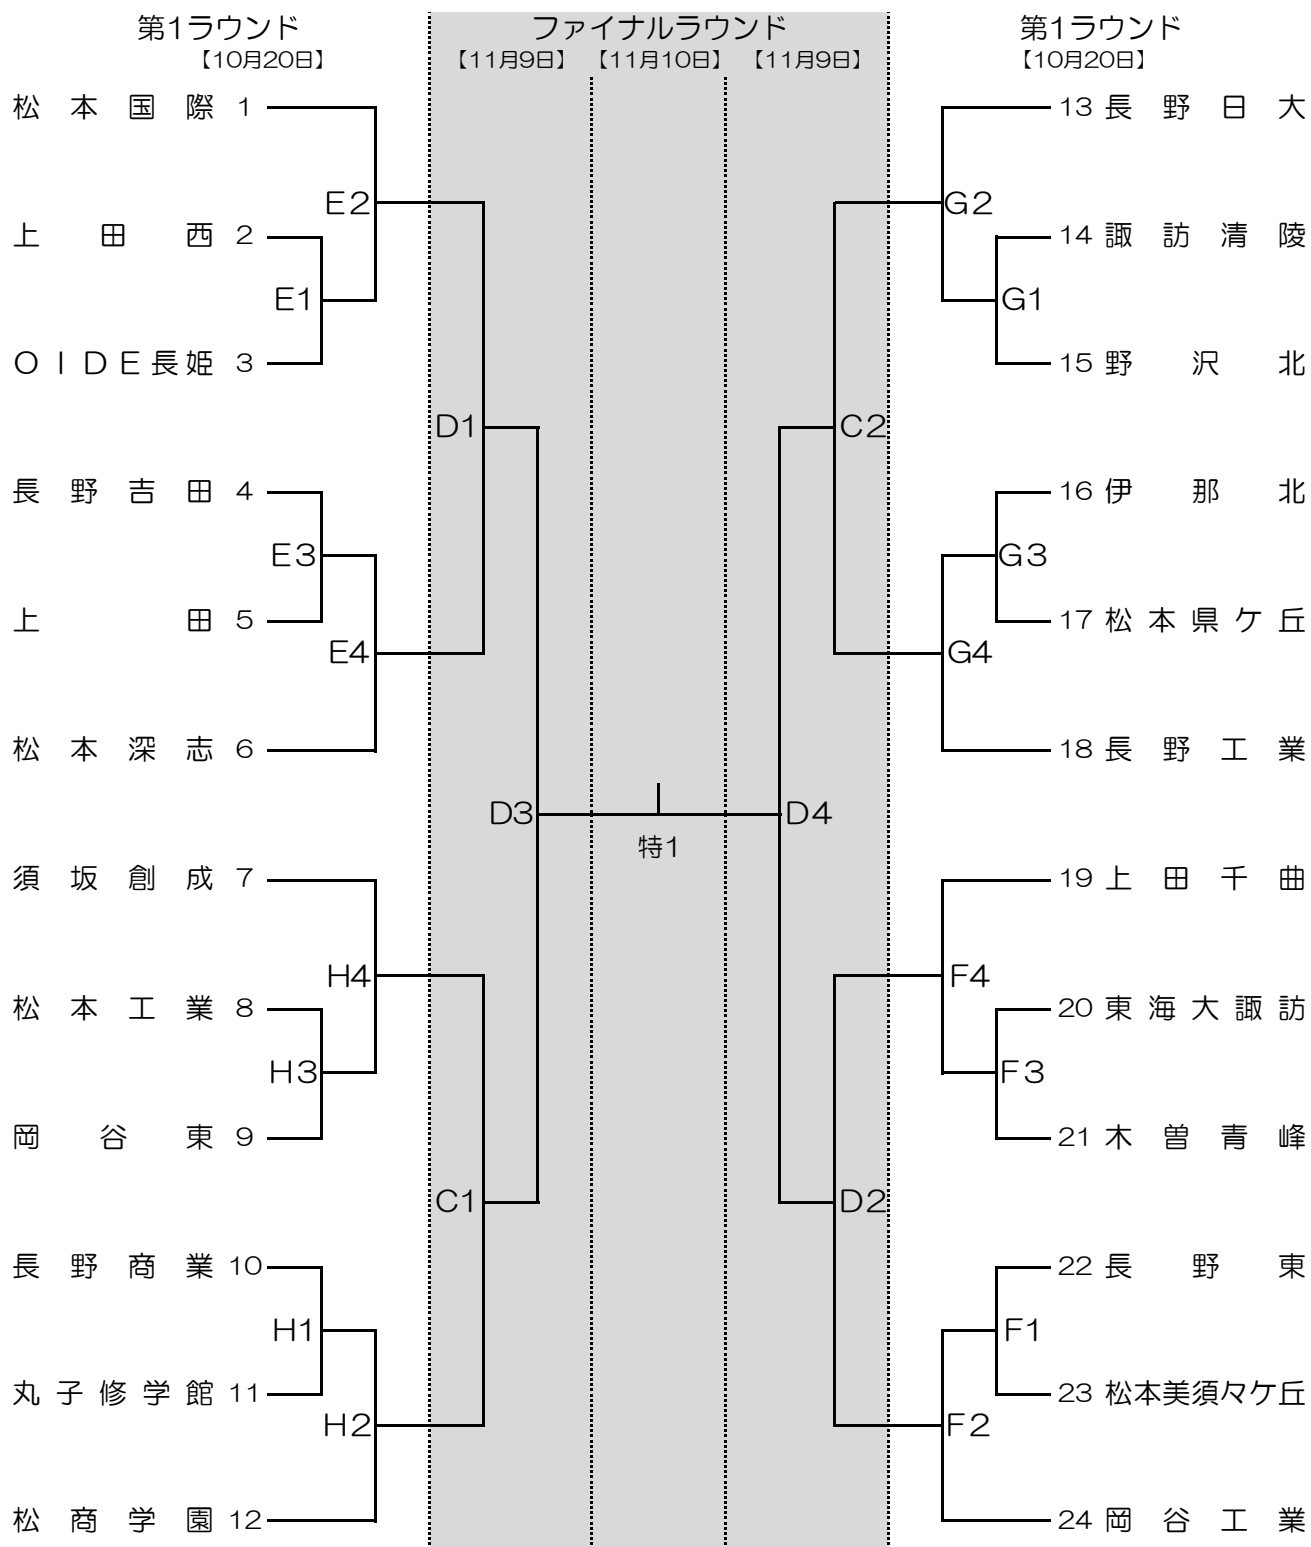

第77回 全日本バレーボール高等学校選手権大会 長野県大会 男子組み合わせ表

第1ラウンド【10月20日】 E・Fコート／松本市波田総合体育館 G・Hコート／松本工業高校体育館

ファイナルラウンド【11月9日・10日】 A・B・C・D・特設コート／長野市ホワイトリング

第77回 全日本バレーボール高等学校選手権大会 長野県大会 女子組み合わせ表

第1ラウンド【10月20日】 A・Dコート／松本市梓川体育館 B・Cコート／松商学園高校体育館

ファイナルラウンド【11月9日・10日】 A・B・C・D・特設コート／長野市ホワイトリング