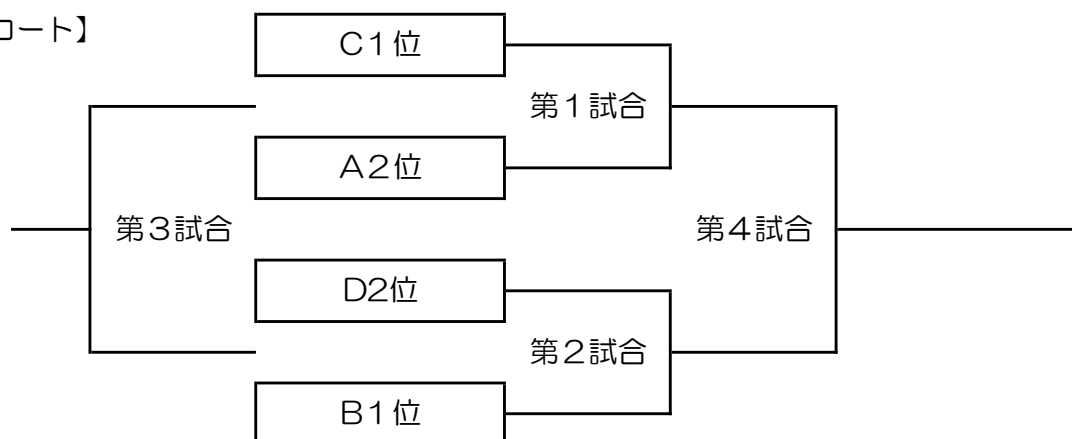

広陵中学校体育館						
試合順	Gコート			Hコート		
1 試合目	大北	VS	松本B	長水1	VS	塩尻木曾
2 試合目	諏訪湖周辺	VS	うえだ	塩尻木曾	VS	飯伊
3 試合目	大北	VS	諏訪湖周辺	長水1	VS	飯伊
4 試合目	うえだ	VS	松本B	Hコートのみ3セットマッチ (2セット先取した方が勝者)		
5 試合目	大北	VS	うえだ			
6 試合目	諏訪湖周辺	VS	松本B			

10月6日(日) 2日目
①男子決勝トーナメント

会場：塩尻市立体育館 A・B

【Aコート】

【Bコート】

②男子順位決定トーナメント 会場：丘中学校体育館 C・D

【Cコート】

【Dコート】

10月6日(日) 2日目
③女子決勝トーナメント