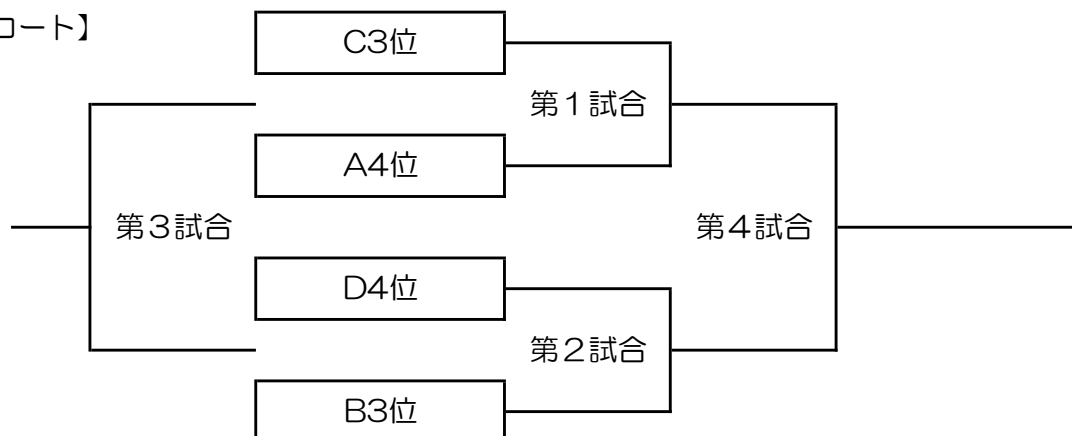

広陵中学校体育館						
試合順	Gコート			Hコート		
1 試合目	大北	VS	松本B	長水1	VS	塩尻木曾
2 試合目	諏訪湖周辺	VS	うえだ	塩尻木曾	VS	飯伊
3 試合目	大北	VS	諏訪湖周辺	長水1	VS	飯伊
4 試合目	うえだ	VS	松本B	Hコートのみ3セットマッチ (2セット先取した方が勝者)		
5 試合目	大北	VS	うえだ			
6 試合目	諏訪湖周辺	VS	松本B			

10月6日(日) 2日目
①男子決勝トーナメント

会場：塩尻市立体育館 A・B

【Aコート】

【Bコート】

②男子順位決定トーナメント 会場：丘中学校体育館 C・D

【Cコート】

【Dコート】

10月6日(日) 2日目
③女子決勝トーナメント

会場：塩尻中学校体育館 E・F

【Eコート】

【Fコート】

④女子順位決定トーナメント 会場：広陵中学校体育館 G・H

【Gコート】

【Hコート】