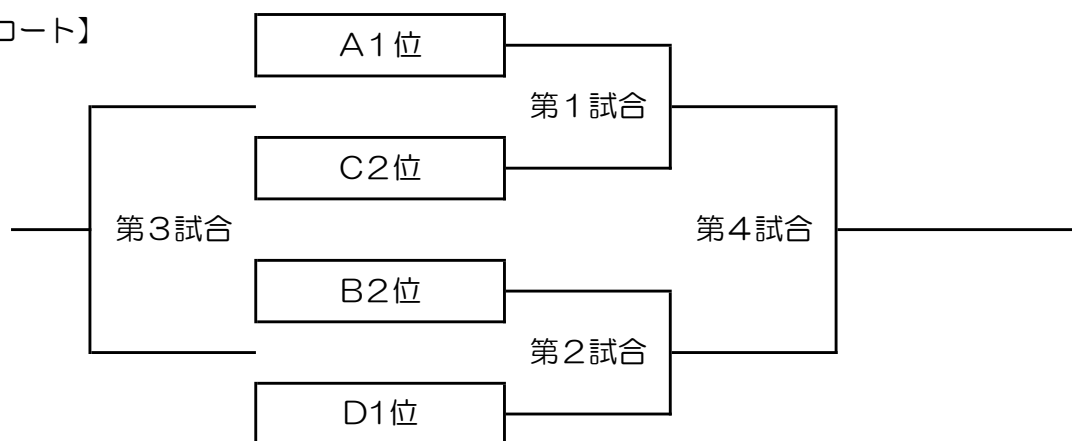

10月6日(日) 2日目
①男子決勝トーナメント

会場：塩尻市立体育館 A・B

【Aコート】