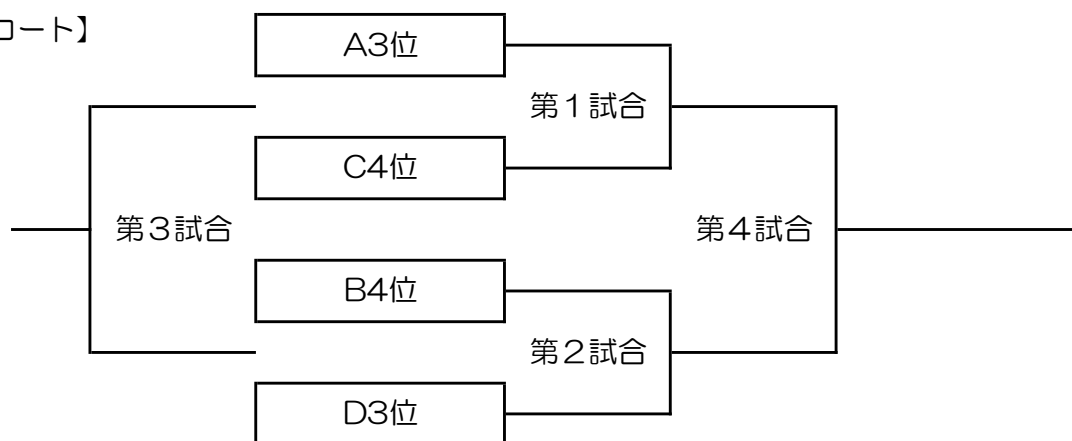

広陵中学校体育館						
試合順	Gコート			Hコート		
1 試合目	大北	VS	松本B	長水1	VS	塩尻木曾
2 試合目	諏訪湖周辺	VS	うえだ	塩尻木曾	VS	飯伊
3 試合目	大北	VS	諏訪湖周辺	長水1	VS	飯伊
4 試合目	うえだ	VS	松本B	Hコートのみ3セットマッチ (2セット先取した方が勝者)		
5 試合目	大北	VS	うえだ			
6 試合目	諏訪湖周辺	VS	松本B			

10月6日(日) 2日目
①男子決勝トーナメント

会場：塩尻市立体育館 A・B

【Aコート】

【Bコート】

②男子順位決定トーナメント 会場：丘中学校体育館 C・D

【Cコート】

【Dコート】

10月6日(日) 2日目
③女子決勝トーナメント

会場：塩尻中学校体育館 E・F

【Eコート】

【Fコート】

④女子順位決定トーナメント 会場：広陵中学校体育館 G・H

【Gコート】

【Hコート】