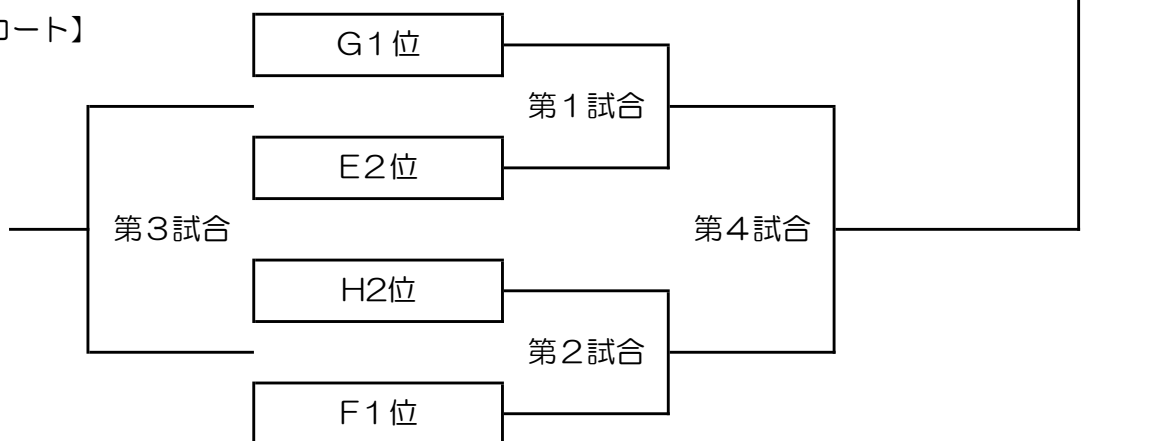

広陵中学校体育館						
試合順	Gコート			Hコート		
1 試合目	大北	VS	松本B	長水1	VS	塩尻木曾
2 試合目	諏訪湖周辺	VS	うえだ	塩尻木曾	VS	飯伊
3 試合目	大北	VS	諏訪湖周辺	長水1	VS	飯伊
4 試合目	うえだ	VS	松本B	Hコートのみ3セットマッチ (2セット先取した方が勝者)		
5 試合目	大北	VS	うえだ			
6 試合目	諏訪湖周辺	VS	松本B			

10月6日(日) 2日目
①男子決勝トーナメント

会場：塩尻市立体育館 A・B

【Aコート】

【Bコート】

②男子順位決定トーナメント 会場：丘中学校体育館 C・D

【Cコート】

【Dコート】

10月6日(日) 2日目
③女子決勝トーナメント

会場：塩尻中学校体育館 E・F

【Eコート】

【Fコート】

④女子順位決定トーナメント 会場：広陵中学校体育館 G・H

【Gコート】

【Hコート】