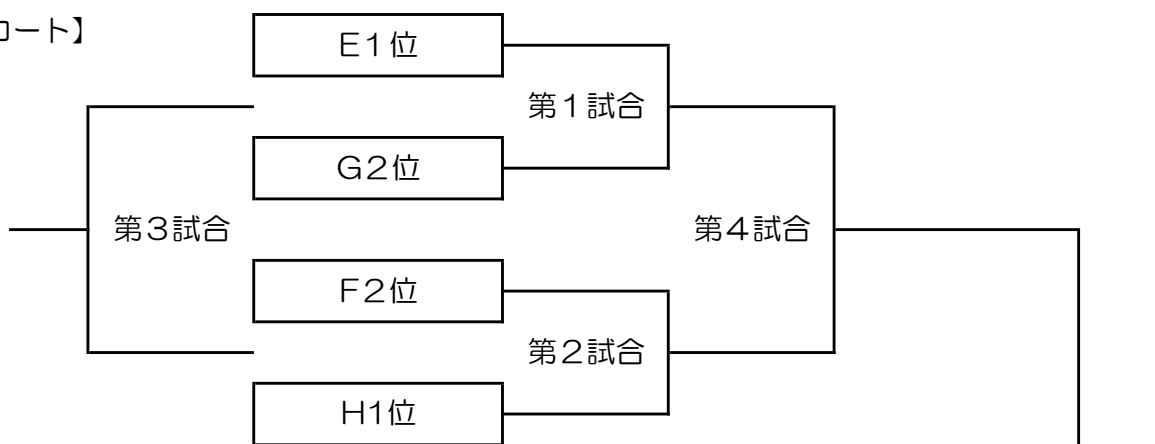

広陵中学校体育館						
試合順	Gコート			Hコート		
1 試合目	大北	VS	松本B	長水1	VS	塩尻木曾
2 試合目	諏訪湖周辺	VS	うえだ	塩尻木曾	VS	飯伊
3 試合目	大北	VS	諏訪湖周辺	長水1	VS	飯伊
4 試合目	うえだ	VS	松本B	Hコートのみ3セットマッチ (2セット先取した方が勝者)		
5 試合目	大北	VS	うえだ			
6 試合目	諏訪湖周辺	VS	松本B			

10月6日(日) 2日目
①男子決勝トーナメント

会場：塩尻市立体育館 A・B

【Aコート】

【Bコート】

②男子順位決定トーナメント 会場：丘中学校体育館 C・D

【Cコート】

【Dコート】

10月6日(日) 2日目
③女子決勝トーナメント

会場：塩尻中学校体育館 E・F

【Eコート】

【Fコート】

④女子順位決定トーナメント 会場：広陵中学校体育館 G・H

【Gコート】

【Hコート】