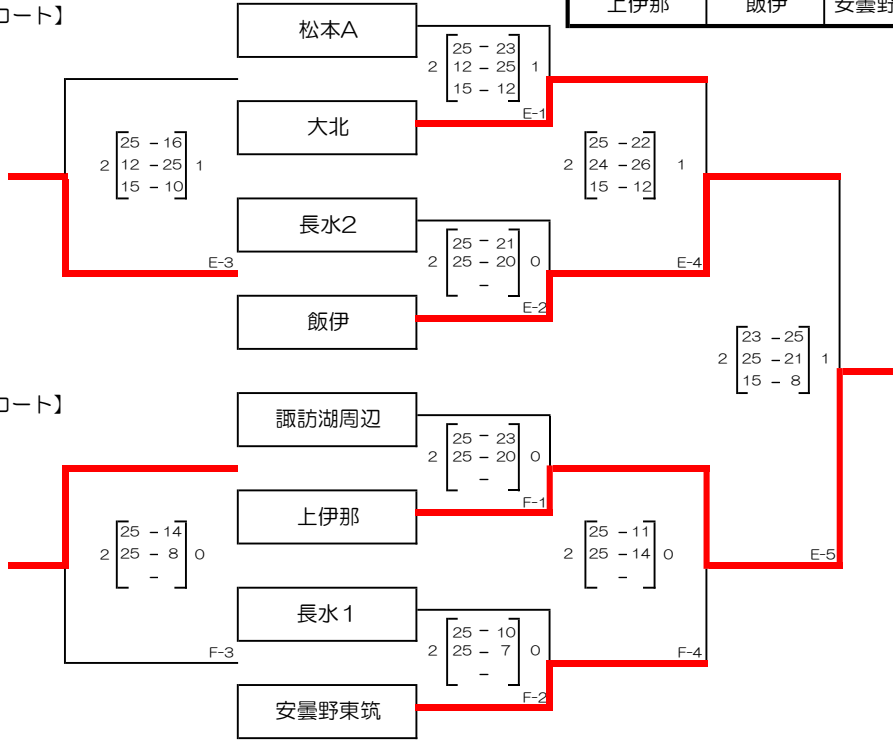

【Cコート】

10月6日(日) 2日目

③女子決勝トーナメント

会場：塩尻中学校体育館 E・F

優勝	準優勝	第3位	第3位
上伊那	飯伊	安曇野東筑	大北

【Eコート】

優勝・上伊那 (2年連続3回目)

④女子順位決定トーナメント

会場：広陵中学校体育館 G・H