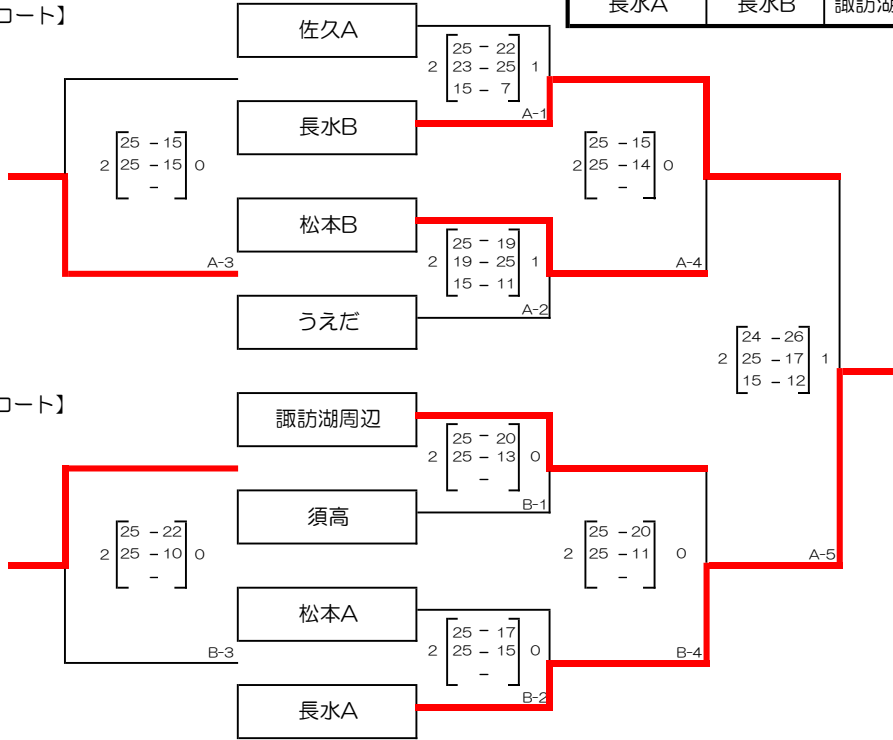

10月6日(日) 2日目

①男子決勝トーナメント

会場：塩尻市立体育館 A・B

優勝	準優勝	第3位	第3位
長水A	長水B	諏訪湖周辺	松本B

【Aコート】

優勝・長水A (3大会ぶり2回目)

②男子順位決定トーナメント

会場：丘中学校体育館 C・D

【Cコート】

10月6日(日) 2日目

③女子決勝トーナメント

会場：塩尻中学校体育館 E・F

優勝	準優勝	第3位	第3位
上伊那	飯伊	安曇野東筑	大北

【Eコート】

優勝・上伊那 (2年連続3回目)

④女子順位決定トーナメント

会場：広陵中学校体育館 G・H