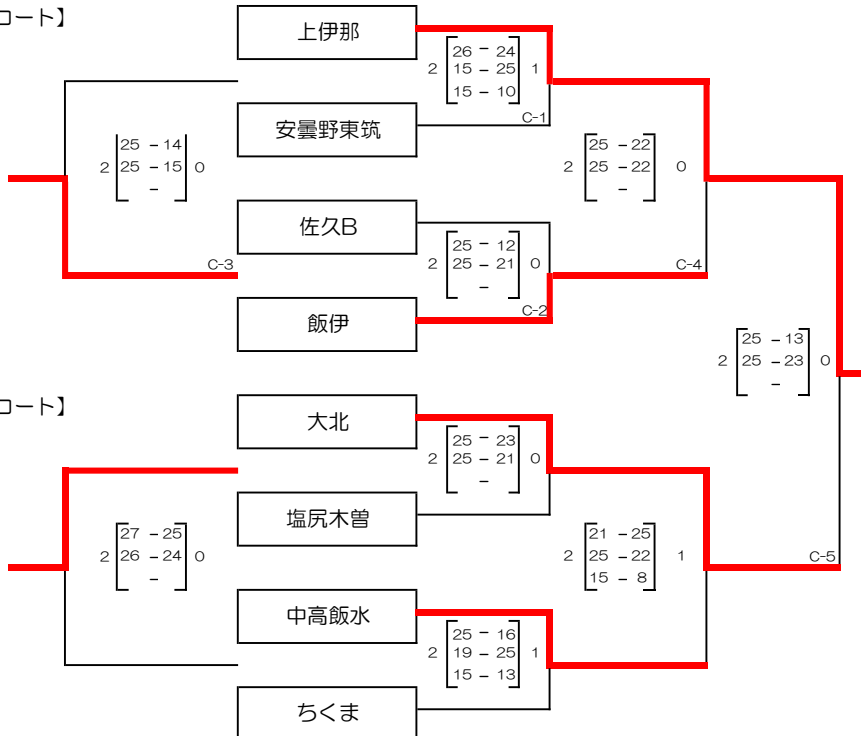

10月6日(日) 2日目

①男子決勝トーナメント

会場：塩尻市立体育館 A・B

優勝	準優勝	第3位	第3位
長水A	長水B	諏訪湖周辺	松本B

【Aコート】

優勝・長水A (3大会ぶり2回目)

②男子順位決定トーナメント

会場：丘中学校体育館 C・D

【Cコート】

10月6日(日) 2日目

③女子決勝トーナメント

会場：塩尻中学校体育館 E・F

優勝	準優勝	第3位	第3位
上伊那	飯伊	安曇野東筑	大北

【Eコート】

優勝・上伊那 (2年連続3回目)

④女子順位決定トーナメント

会場：広陵中学校体育館 G・H