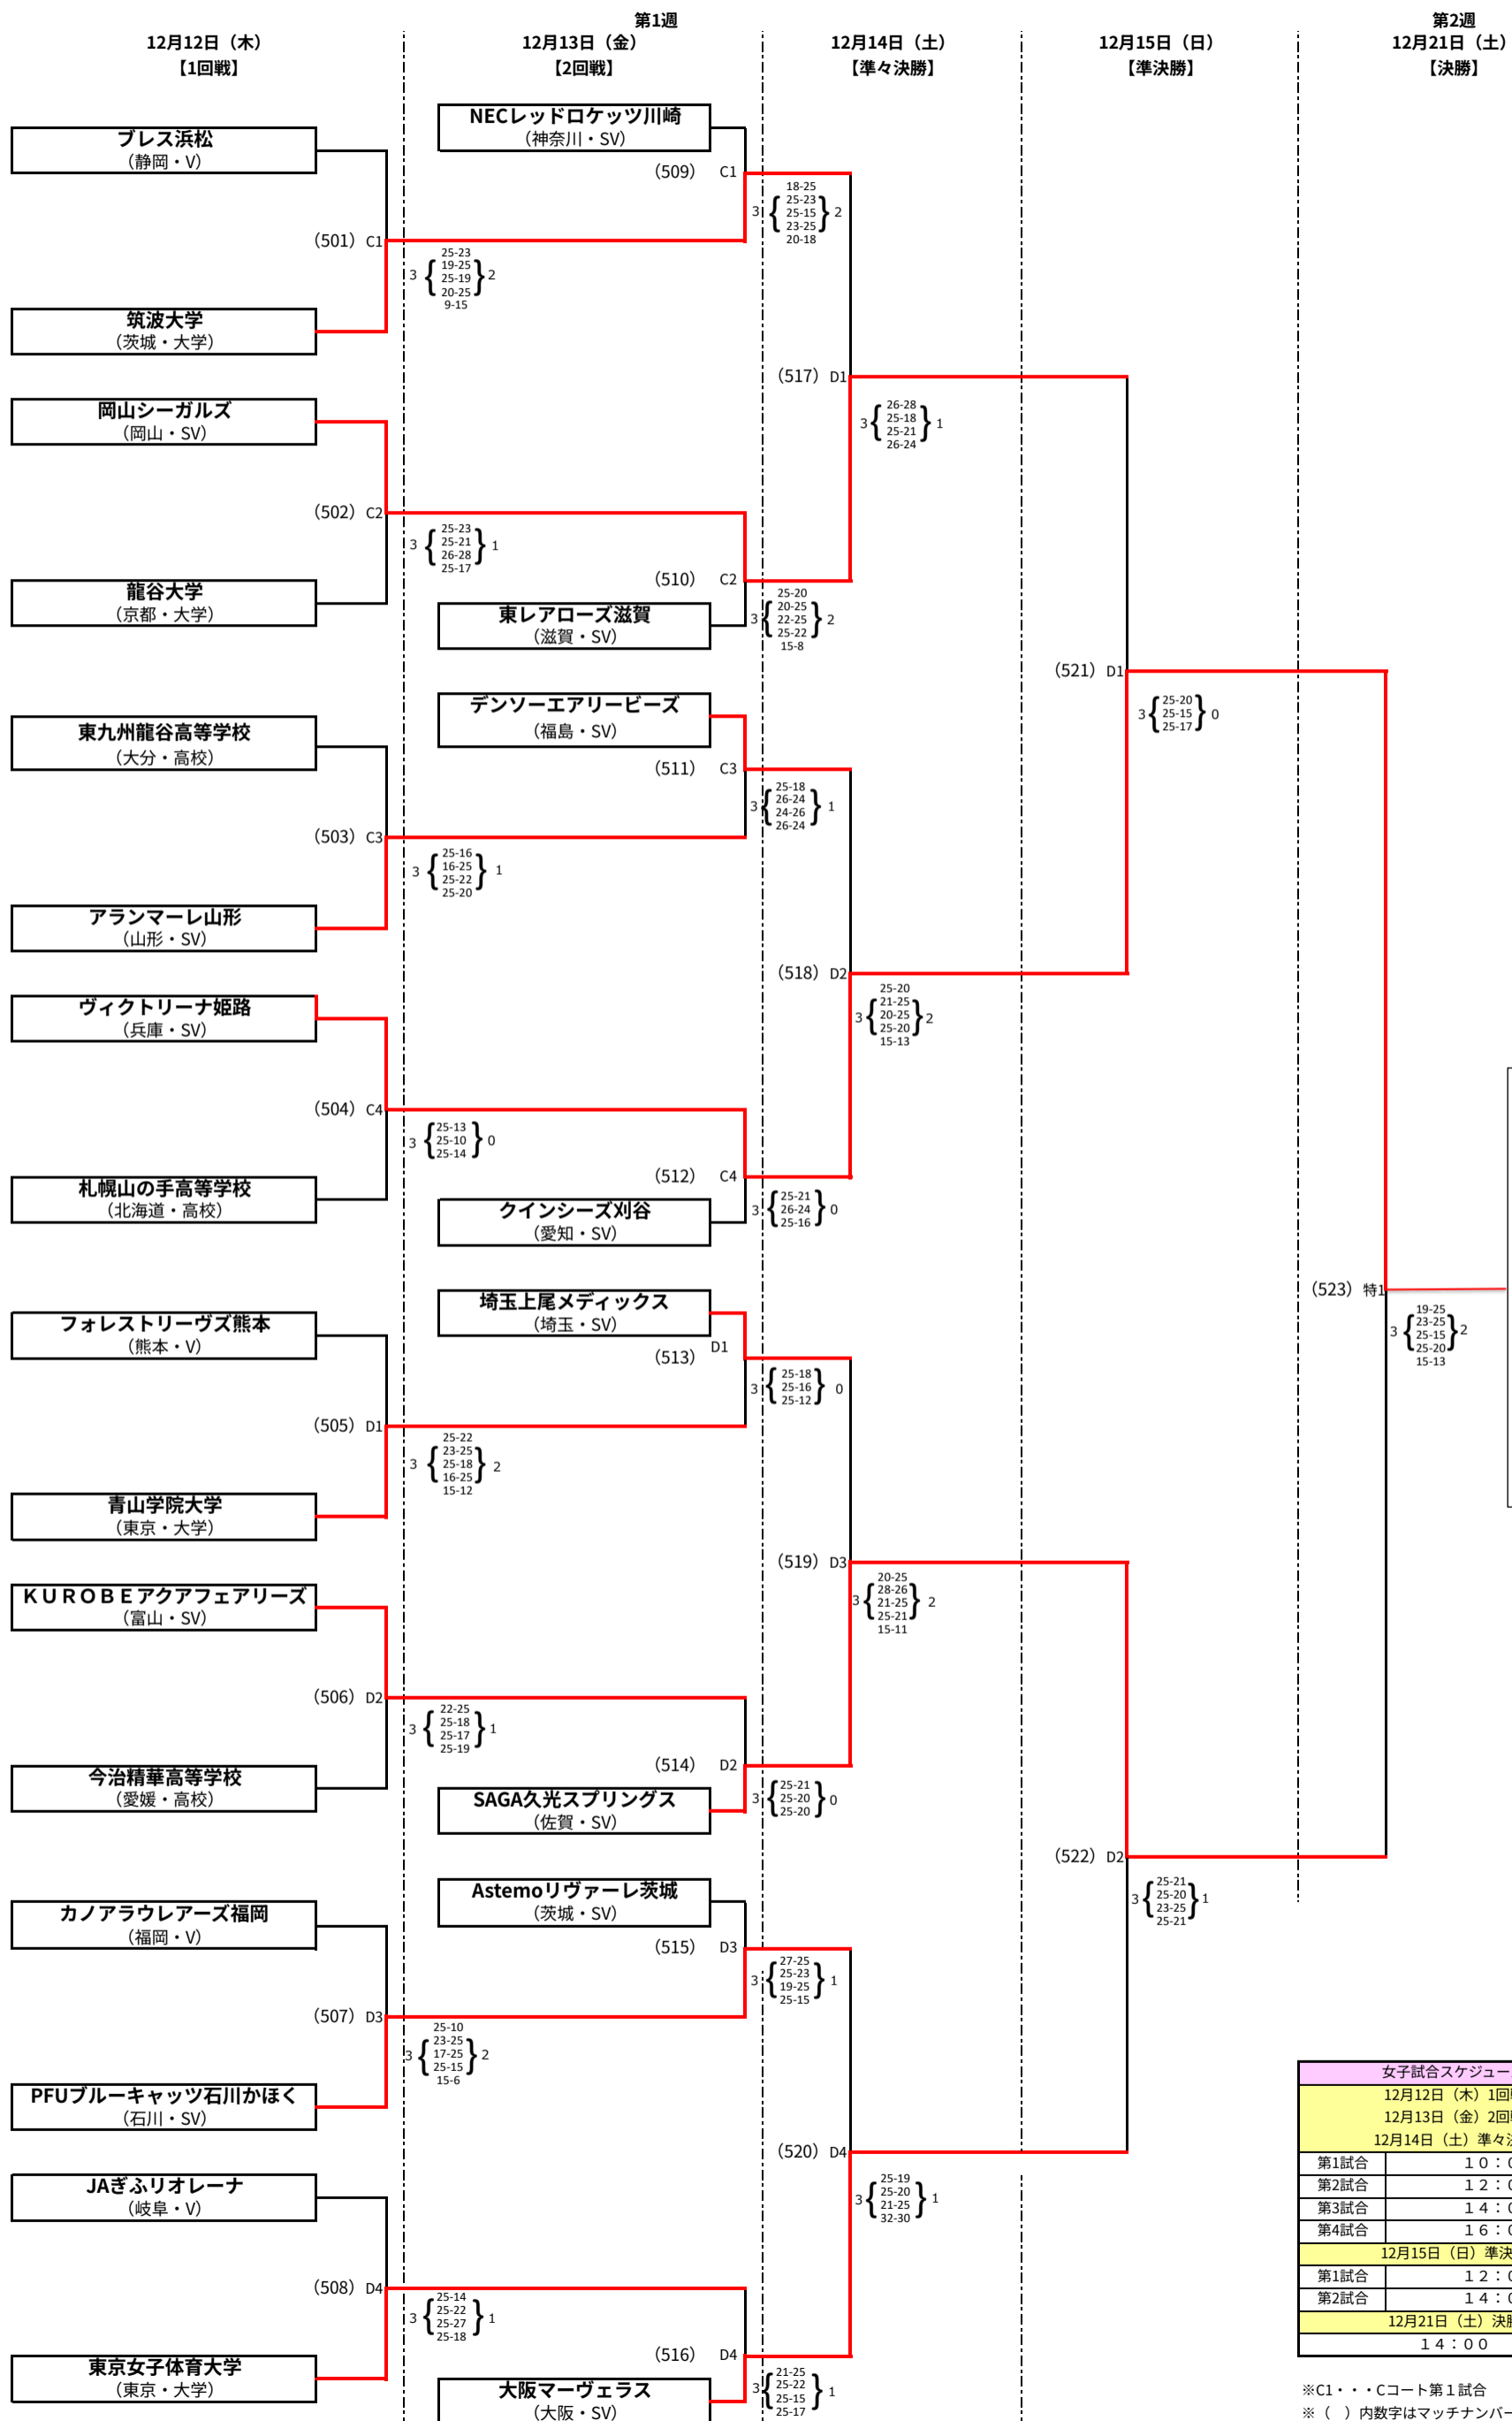

# 令和6年度天皇杯・皇后杯 全日本バレーボール選手権大会 ファイナルラウンド組み合わせ (男子)

第1週会場：Asueアリーナ大阪 (Aコート・Bコート)  
第2週会場：Asueアリーナ大阪 (特設コート)

男子試合スケジュール	
12月12日 (木) 1回戦	
12月13日 (金) 2回戦	
12月14日 (土) 準々決勝	
第1試合	1 0 : 0 0
第2試合	1 2 : 0 0
第3試合	1 4 : 0 0
第4試合	1 6 : 0 0
12月15日 (日) 準決勝	
第1試合	1 2 : 0 0
第2試合	1 4 : 0 0
12月22日 (日) 決勝	
	1 4 : 0 0

※A1・・・Aコート第1試合  
※ ( ) 内数字はマッチナンバー

# 令和6年度天皇杯・皇后杯 全日本バレーボール選手権大会

## ファイナルラウンド組み合わせ (女子)

第1週会場：Asueアリーナ大阪 (Cコート・Dコート)

第2週会場：Asueアリーナ大阪 (特設コート)

女子試合スケジュール	
12月12日 (木) 1回戦	
12月13日 (金) 2回戦	
12月14日 (土) 準々決勝	
第1試合	1 0 : 0 0
第2試合	1 2 : 0 0
第3試合	1 4 : 0 0
第4試合	1 6 : 0 0
12月15日 (日) 準決勝	
第1試合	1 2 : 0 0
第2試合	1 4 : 0 0
12月21日 (土) 決勝	
1 4 : 0 0	