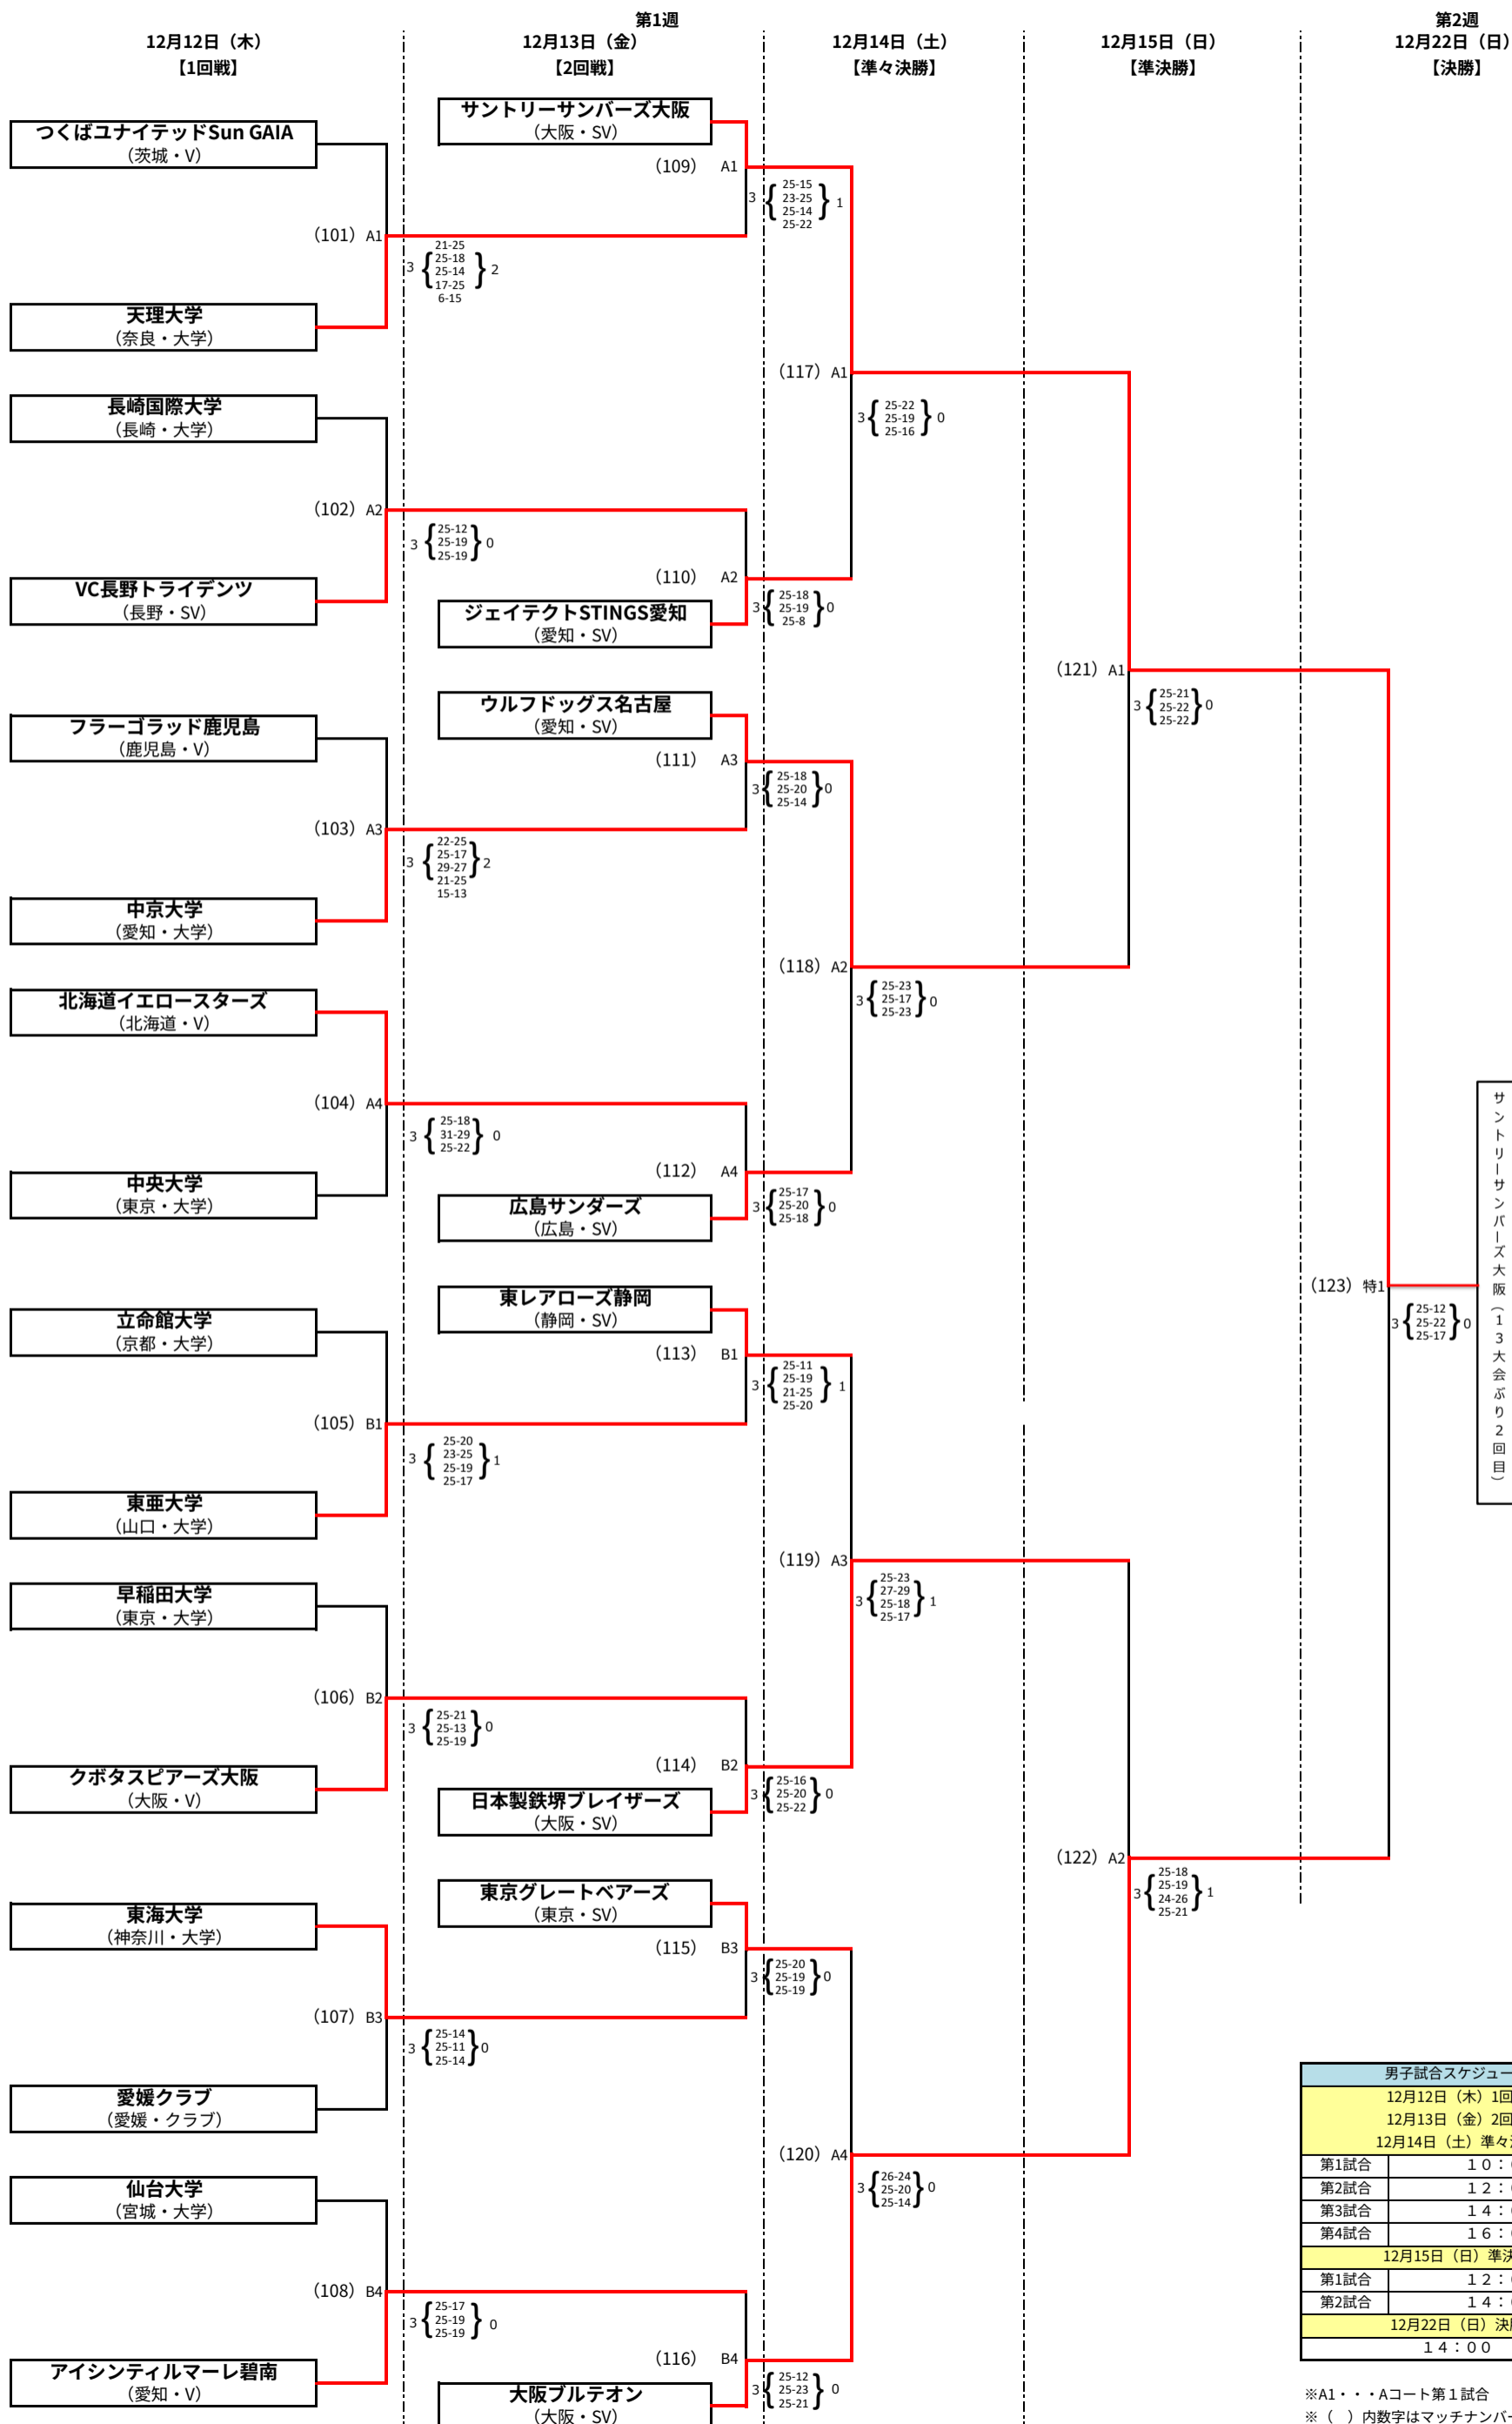

# 令和6年度天皇杯・皇后杯 全日本バレーボール選手権大会 ファイナルラウンド組み合わせ (男子)

第1週会場：Asueアリーナ大阪 (Aコート・Bコート)  
第2週会場：Asueアリーナ大阪 (特設コート)

男子試合スケジュール	
12月12日 (木) 1回戦	
12月13日 (金) 2回戦	
12月14日 (土) 準々決勝	
第1試合	1 0 : 0 0
第2試合	1 2 : 0 0
第3試合	1 4 : 0 0
第4試合	1 6 : 0 0
12月15日 (日) 準決勝	
第1試合	1 2 : 0 0
第2試合	1 4 : 0 0
12月22日 (日) 決勝	
	1 4 : 0 0

※A1・・・Aコート第1試合  
※ ( ) 内数字はマッチナンバー

# 令和6年度天皇杯・皇后杯 全日本バレーボール選手権大会

## ファイナルラウンド組み合わせ (女子)

第1週会場：Asueアリーナ大阪 (Cコート・Dコート)

第2週会場：Asueアリーナ大阪 (特設コート)

女子試合スケジュール	
12月12日 (木) 1回戦	
12月13日 (金) 2回戦	
12月14日 (土) 準々決勝	
第1試合	1 0 : 0 0
第2試合	1 2 : 0 0
第3試合	1 4 : 0 0
第4試合	1 6 : 0 0
12月15日 (日) 準決勝	
第1試合	1 2 : 0 0
第2試合	1 4 : 0 0
12月21日 (土) 決勝	
1 4 : 0 0	