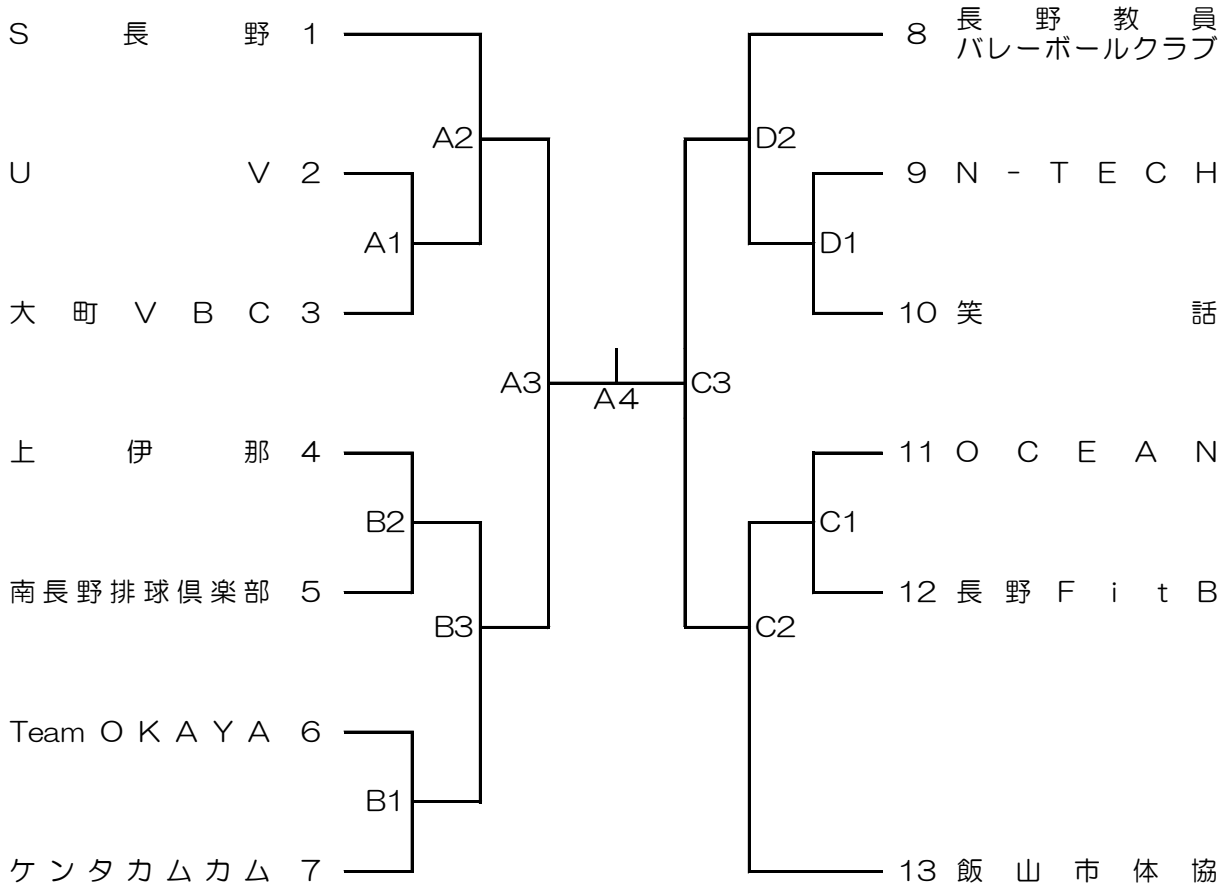

令和6年度 全日本6人制バレーボールクラブカップ男子女子選手権大会
 (43rd ジャパンクラブカップ) 長野県予選会組合せ表

《男子組合せ》

A・Bコート / 県体育館
 C・Dコート / 上郷体育館

《女子組合せ》

Eコート / 下伊那農業高校

結果	優勝	準優勝	第3位
男子			
女子			