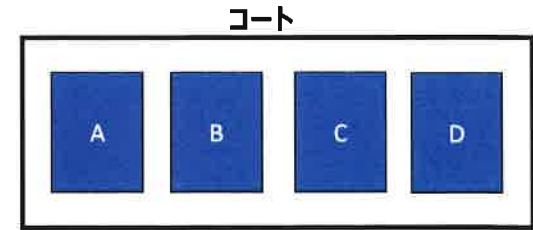

男子トーナメント戦

A, B, C, Dコート

優勝

時計

★28点1セット 7点スイッチ ノーキャップ ★負けチームより線審(決勝のみ本部より) ★第一試合線審は、各コート2試合目から出す

タイムアウト1セット1回

女子トーナメント戦

C, Dコート

★28点1セット 7点スイッチ ノーキャップ ★負けチームより線審(決勝のみ本部より) ★第一試合線審は、各コート2試合目から出す  
タイムアウト1セット1回