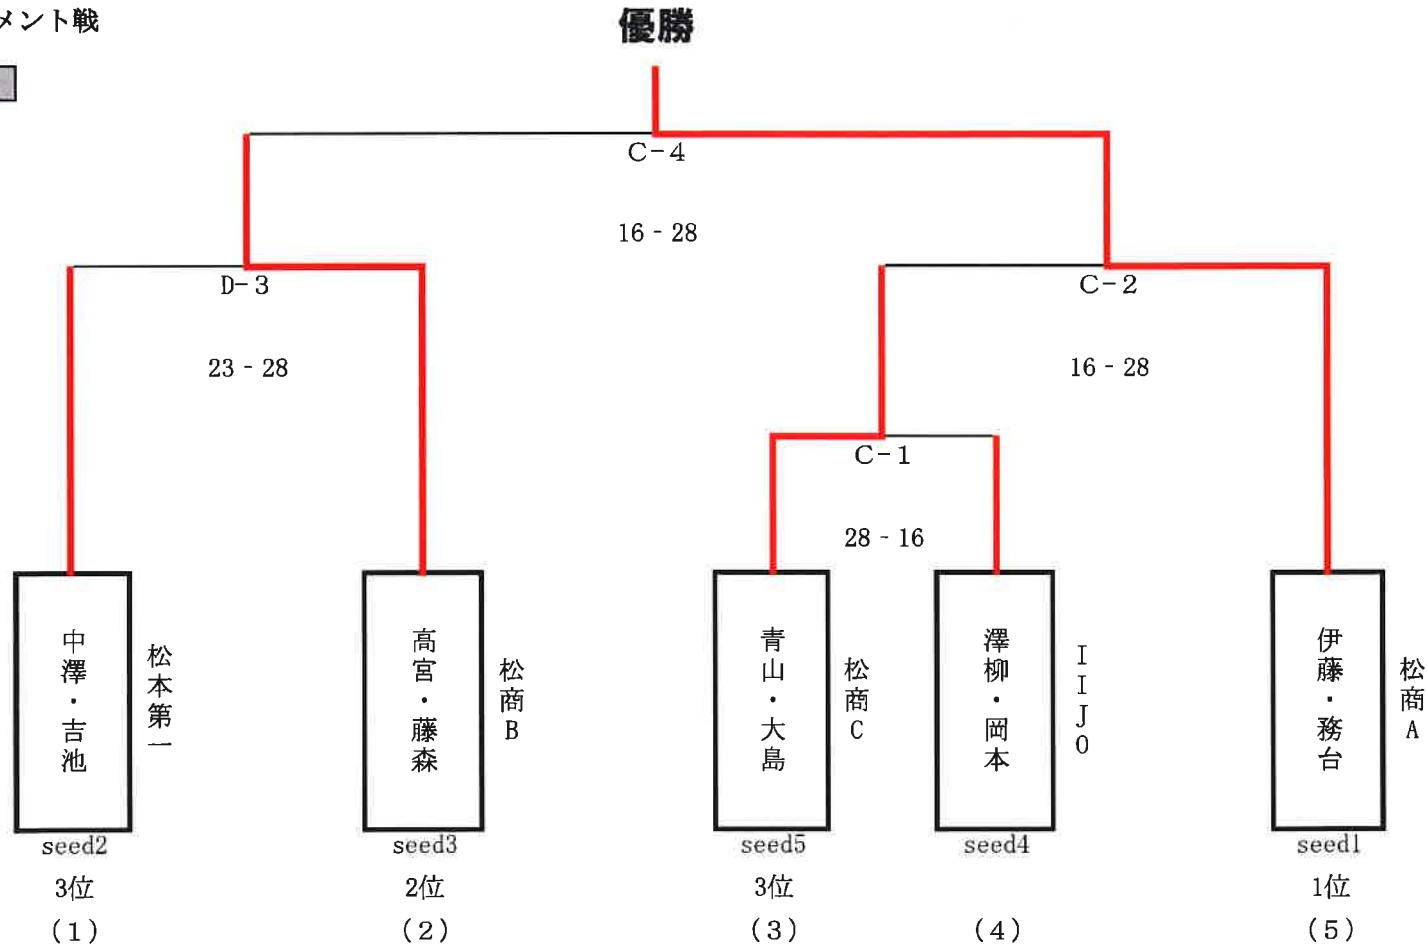

男子トーナメント戦

A, B, C, Dコート

優勝

時計

★28点1セット 7点スイッチ ノーキャップ ★負けチームより線審(決勝のみ本部より) ★第一試合線審は、各コート2試合目から出す

タイムアウト1セット1回

女子トーナメント戦

C, Dコート

★28点1セット 7点スイッチ ノーキャップ ★負けチームより線審(決勝のみ本部より) ★第一試合線審は、各コート2試合目から出す  
タイムアウト1セット1回