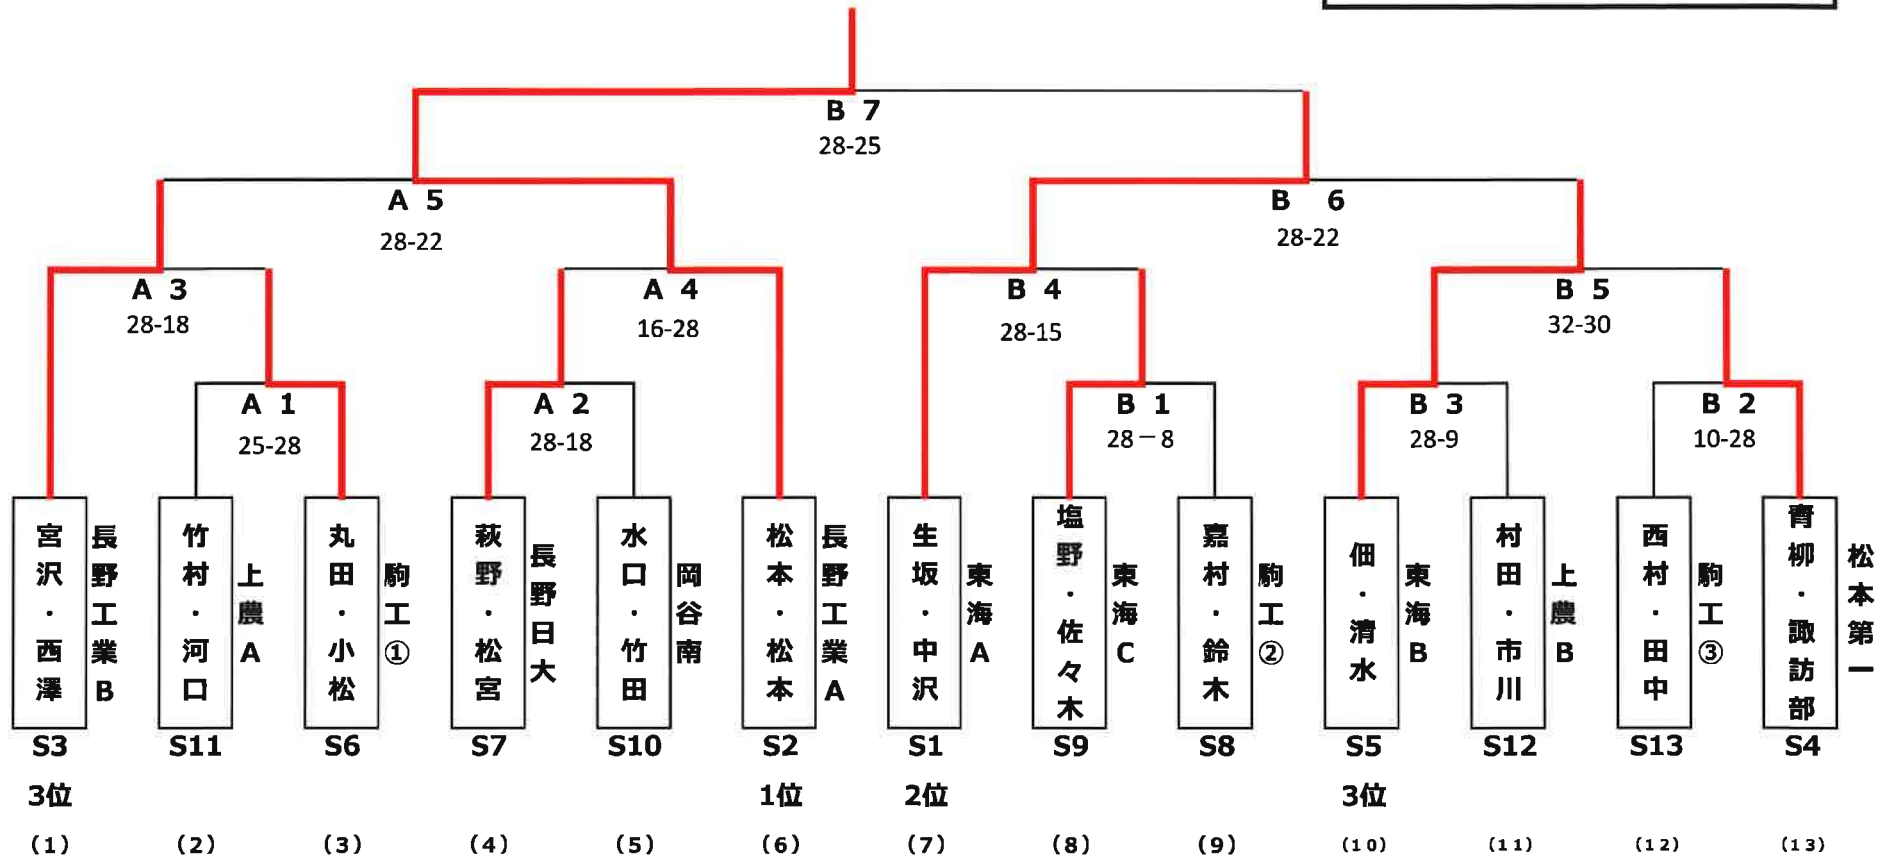

男子トーナメント戦

A, B, C, Dコート

優勝

時計

★28点1セット 7点スイッチ ノーキャップ ★負けチームより線審(決勝のみ本部より) ★第一試合線審は、各コート2試合目から出す

タイムアウト1セット1回

女子トーナメント戦

C, Dコート

★28点1セット 7点スイッチ ノーキャップ ★負けチームより線審(決勝のみ本部より) ★第一試合線審は、各コート2試合目から出す  
タイムアウト1セット1回