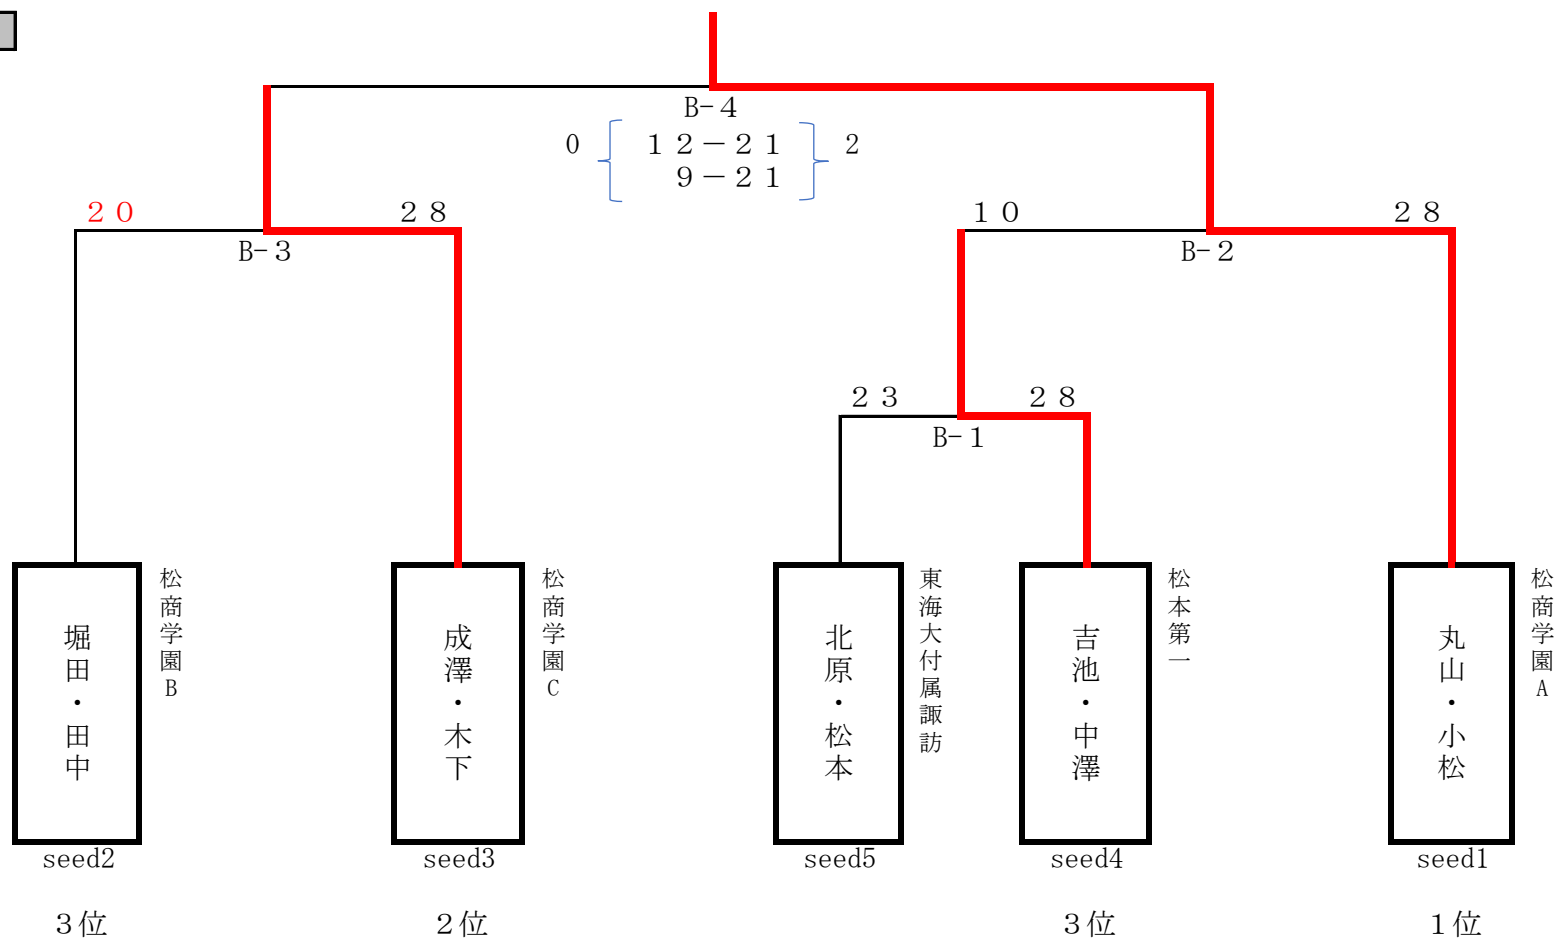

男子トーナメント戦

Aコート

★28点1セットマッチ 7点スイッチ ノーキャップ ★負けチームより線審 ★第一試合線審は、各コート3試合目から出す
 ★決勝は21点3セットマッチ 7点スイッチ ノーキャップ(3セット目は15点 5点スイッチ ノーキャップ)
 タイムアウト1セット1回

女子トーナメント戦

Bコート

優勝

★28点1セットマッチ 7点スイッチ ノーキャップ ★負けチームより線審 ★第一試合線審は、各コート3試合目から出す
 ★決勝は21点3セットマッチ 7点スイッチ ノーキャップ(3セット目は15点 5点スイッチ ノーキャップ)
 タイムアウト1セット1回