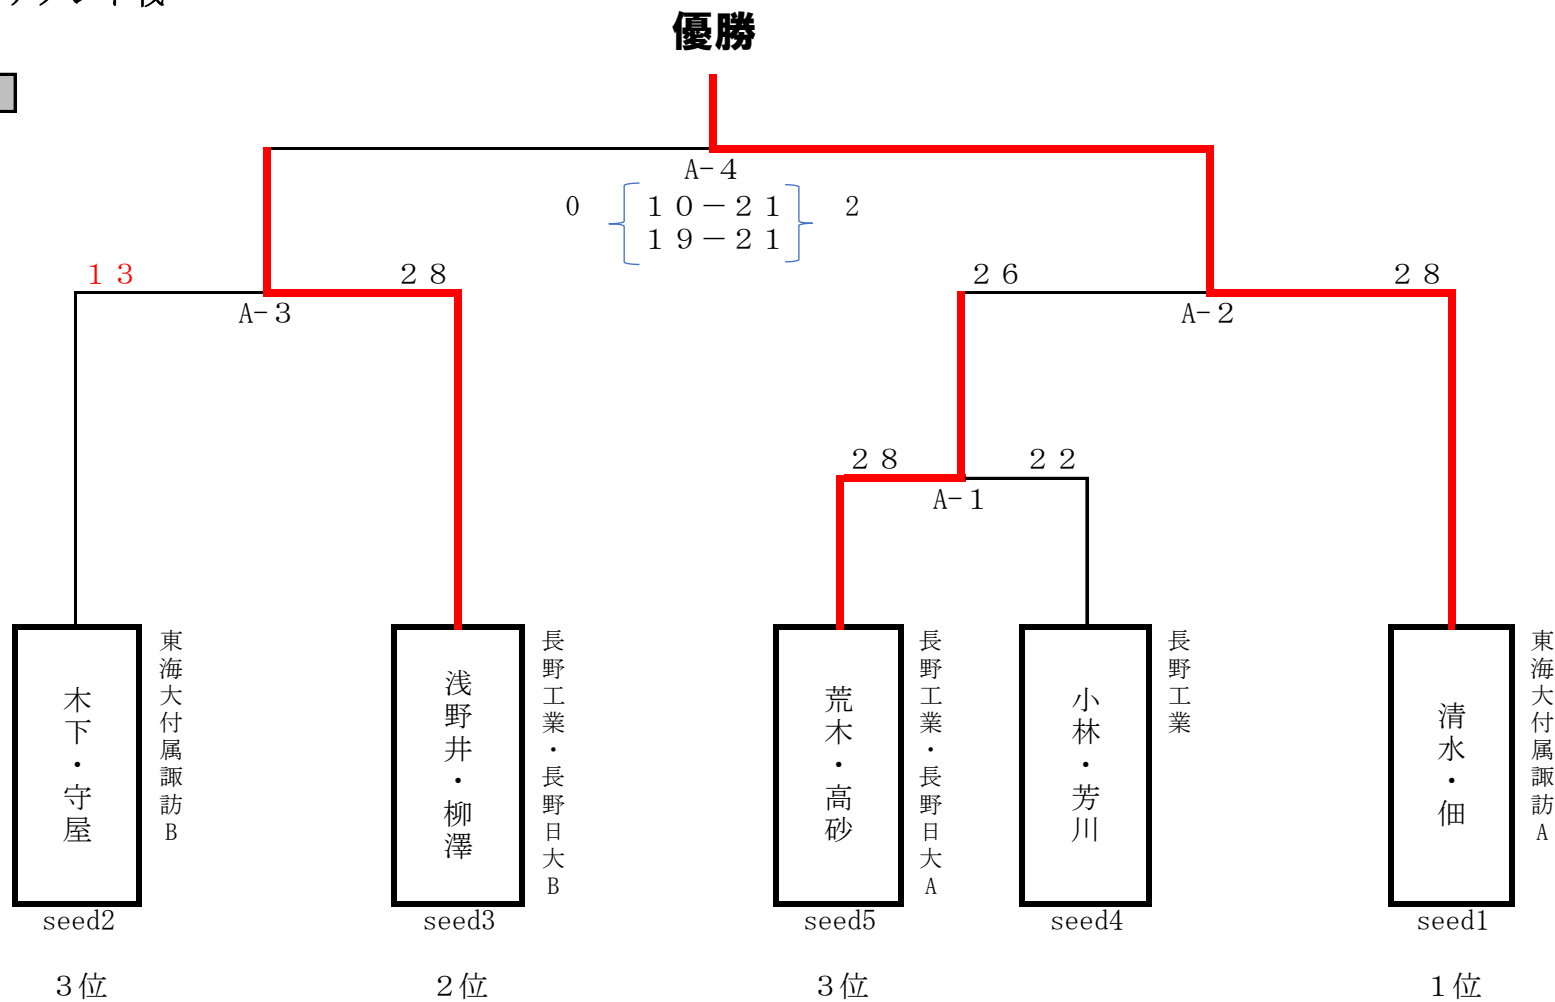

男子トーナメント戦

Aコート

★28点1セットマッチ 7点スイッチ ノーキャップ ★負けチームより線審 ★第一試合線審は、各コート3試合目から出す
 ★決勝は21点3セットマッチ 7点スイッチ ノーキャップ(3セット目は15点 5点スイッチ ノーキャップ)
 タイムアウト1セット1回

女子トーナメント戦

Bコート

優勝

★28点1セットマッチ 7点スイッチ ノーキャップ ★負けチームより線審 ★第一試合線審は、各コート3試合目から出す
 ★決勝は21点3セットマッチ 7点スイッチ ノーキャップ(3セット目は15点 5点スイッチ ノーキャップ)
 タイムアウト1セット1回