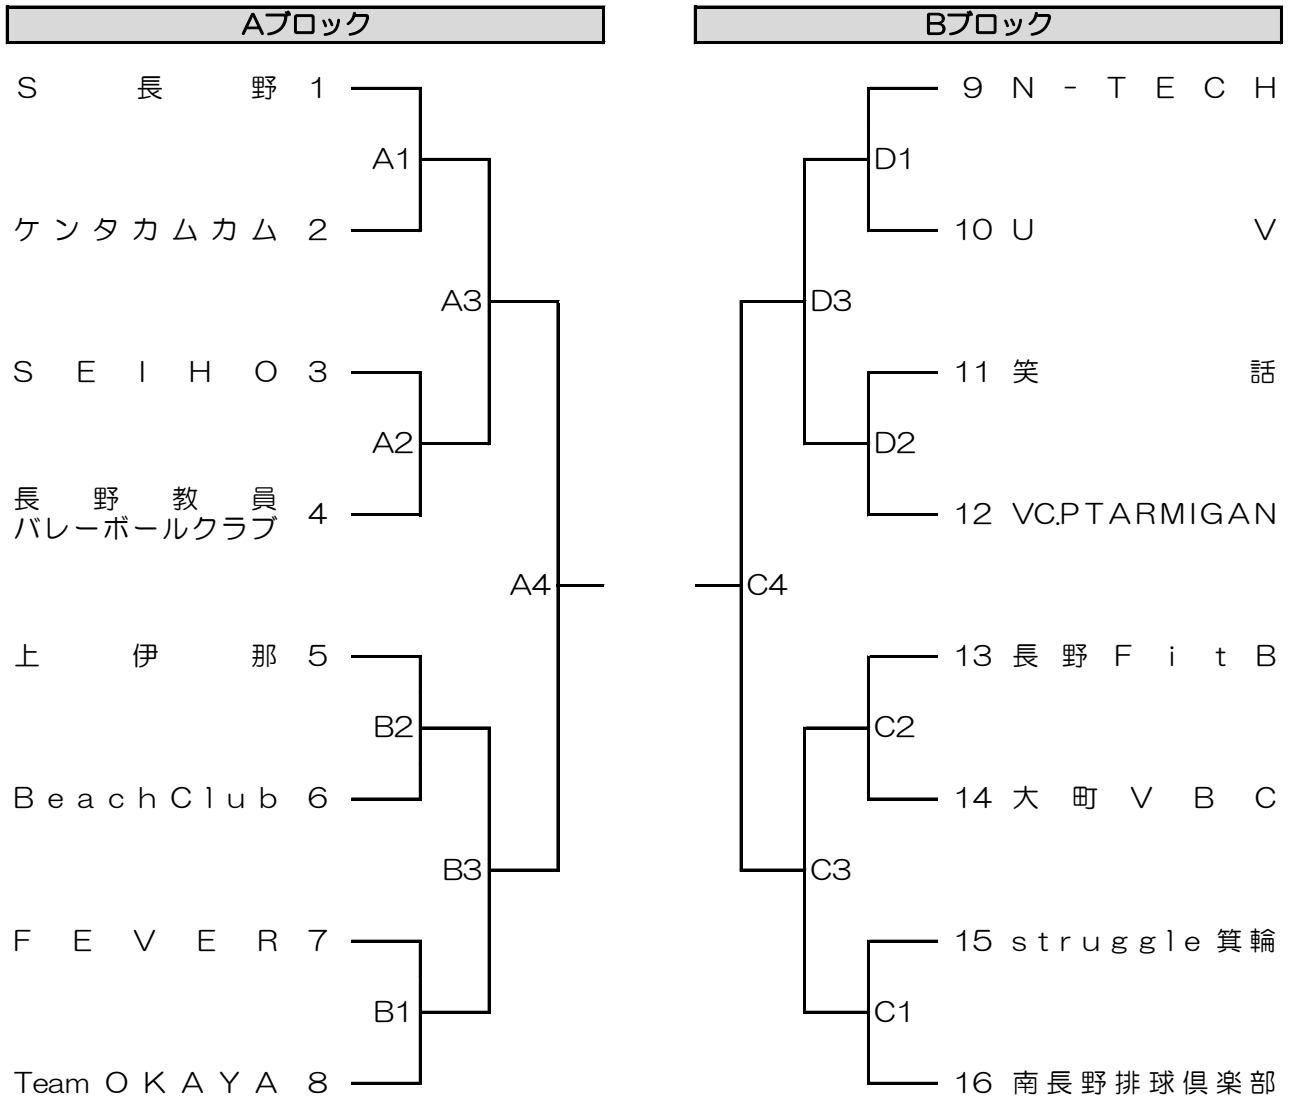

45th ジャパンクラブカップ JVA第45回全日本バレーボールクラブ選手権大会
 男子女子 長野県予選会組合せ表

《男子組合せ》

A・Bコート / 飯田市県体育館 C・Dコート / 飯田市上郷体育館

モルテン杯北信越クラブ6人制選手権大会(6/14)の出場決定戦

全国クラブ選手権大会北信越推薦枠選考大会(6/14) 兼天皇杯皇后杯県予選会(7/4)の出場決定戦

《女子組合せ》

Eコート / 飯田市勤労者体育センター体育館