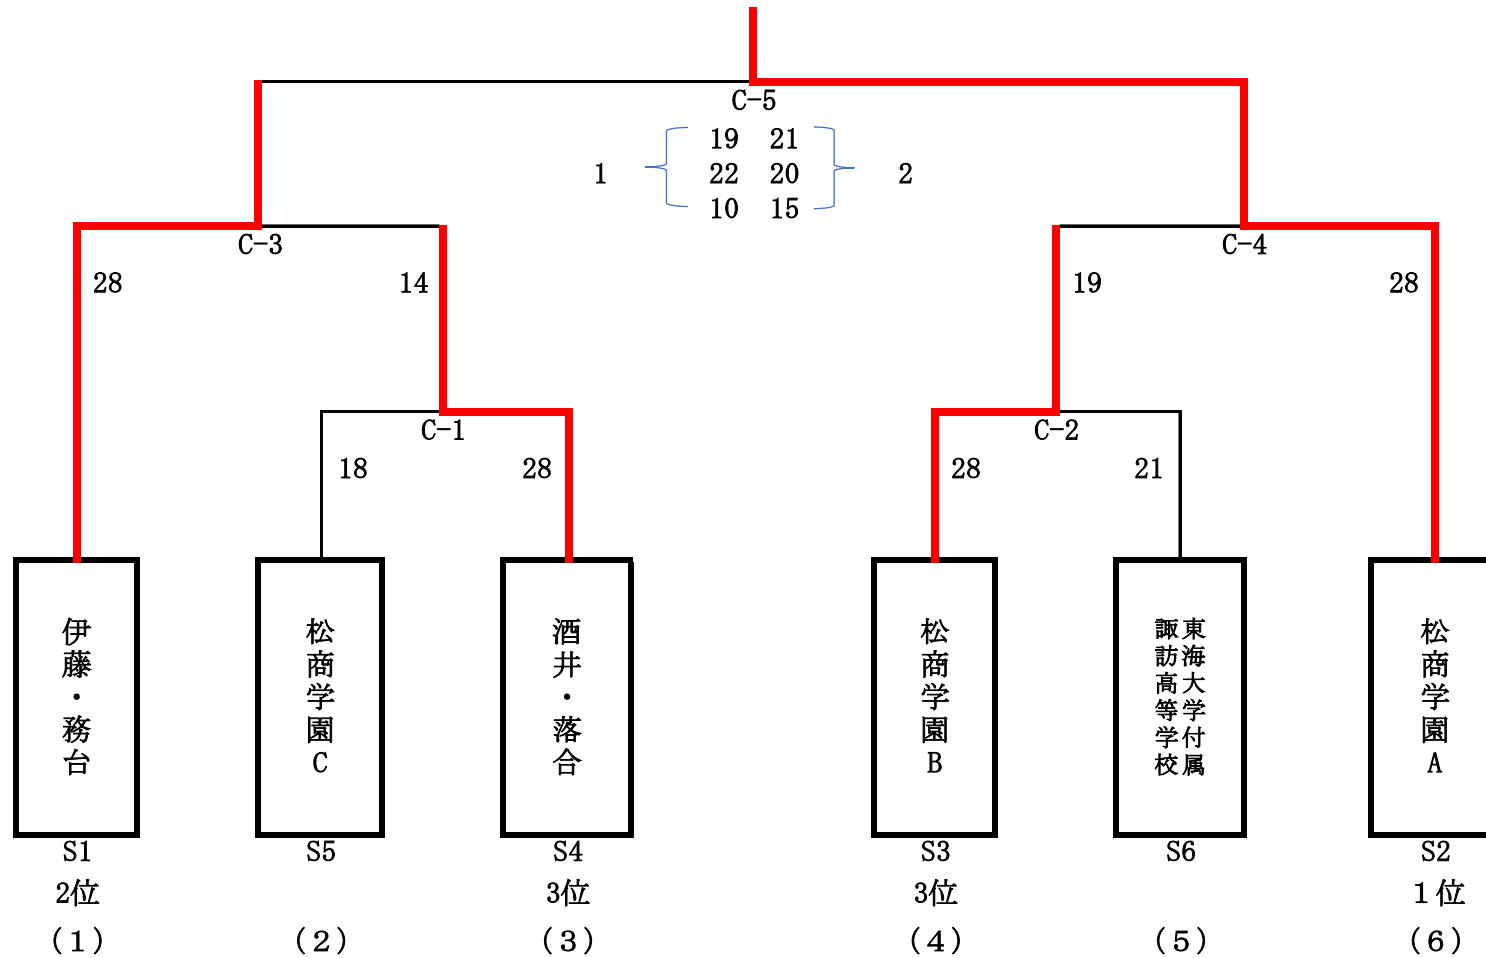

女子トーナメント戦

Cコート

★28点1セットマッチ 7点スイッチ ノーキャップ ★負けチームより線審 ★第一試合線審は、各コート3試合目から出す
 ★決勝は21点3セットマッチ 7点スイッチ ノーキャップ (3セット目は15点 5点スイッチ ノーキャップ)
 タイムアウト1セット1回